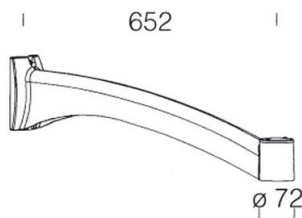

301 - Braccio Oliva

Codice: 426973-00

INFORMAZIONI GENERALI

Articolo	301 - Braccio Oliva
Codice	426973-00

DIMENSIONI E PESO

Lunghezza (mm)	652 mm
Larghezza (mm)	85 mm
Altezza (mm)	140 mm
Peso (Kg)	2.3 kg

301 Braccio Oliva

301 - Braccio Oliva

Codice: 426973-00

301 - Braccio Oliva

Codice: 426973-00

MATERIALI E COLORI

Corpo	in alluminio, da utilizzare con l'acc. 300 o 303 per l'installazione a palo o con l'acc.302/303 a parete.
Attacco palo	/
Colore	Grafite