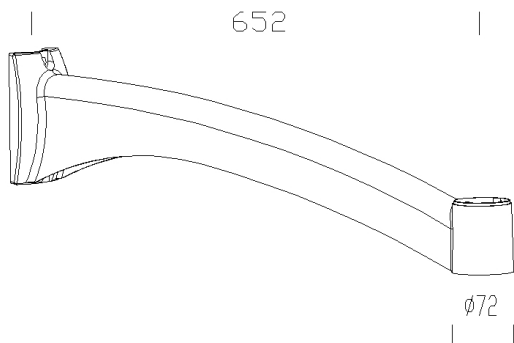

301 - Braccio Oliva

Codice: 426973-00

MATERIALI E COLORI

Corpo	in alluminio, da utilizzare con l'acc. 300 o 303 per l'installazione a palo o con l'acc.302/303 a parete.
Attacco palo	/
Colore	Grafite

GARANZIA

Garanzia post-vendita	0 yr

DOWNLOAD

MONTAGGI

IstruzioniMontaggio acc 300-301.pdf

DISEGNI

DisegnoTecnico 301b.dxf

DisegnoTecnico3D disano 301.3ds