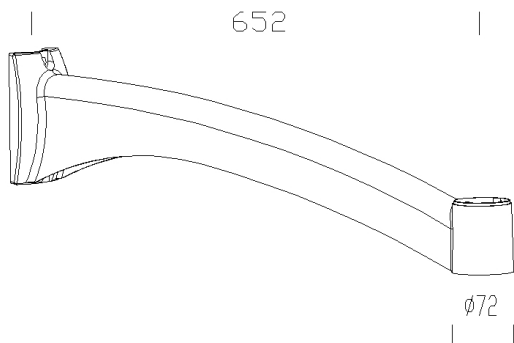

301 - Braccio Oliva

Codice: 426972-00

MATERIALI E COLORI

Corpo	in alluminio, da utilizzare con l'acc. 300 o 303 per l'installazione a palo o con l'acc.302/303 a parete.
Attacco palo	/
Colore	Grey9007

GARANZIA

Garanzia post-vendita	0 yr

DOWNLOAD

MONTAGGI

IstruzioniMontaggio acc 300-301.pdf

DISEGNI

DisegnoTecnico 301b.dxf

DisegnoTecnico3D disano 301.3ds