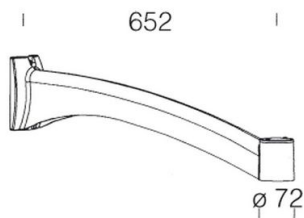

## 301 - Braccio Oliva

Codice: 426972-00

### INFORMAZIONI GENERALI

|          |                     |
|----------|---------------------|
| Articolo | 301 - Braccio Oliva |
| Codice   | 426972-00           |

### DIMENSIONI E PESO

|                |        |
|----------------|--------|
| Lunghezza (mm) | 652 mm |
| Larghezza (mm) | 85 mm  |
| Altezza (mm)   | 140 mm |
| Peso (Kg)      | 2.3 kg |

301 Braccio Oliva