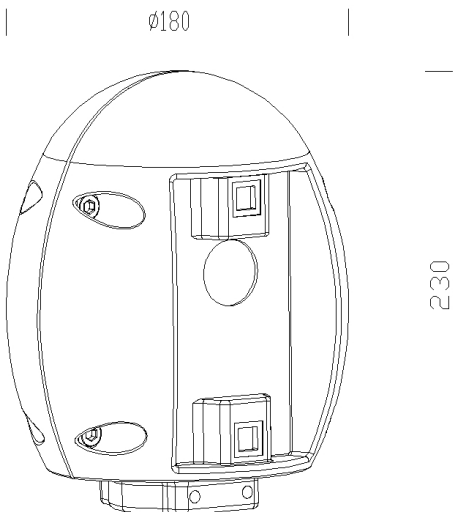

300 - Oliva

Codice: 426970-00

INFORMAZIONI GENERALI

Articolo	300 - Oliva
Codice	426970-00

DIMENSIONI E PESO

Altezza (mm)	230 mm
Diametro (Ø) (mm)	180 mm
Peso (Kg)	2.6 kg

300 Oliva

300 - Oliva

Codice: 426970-00

300 - Oliva

Codice: 426970-00

MATERIALI E COLORI

Corpo	in alluminio pressofuso. Per l'installazione su palo $\varnothing 60$ dei bracci acc. 210/301.
Attacco palo	/
Colore	Grey9007

GARANZIA