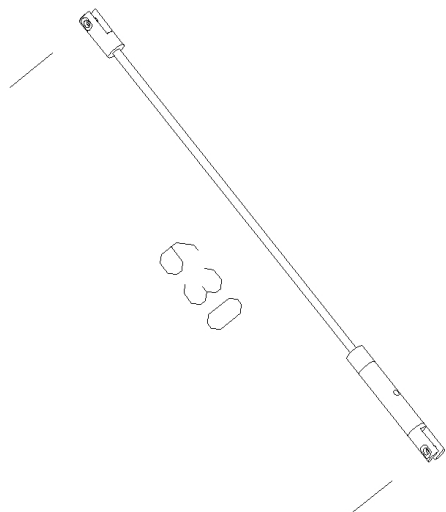

215 - Tirante

Codice: 426960-00

INFORMAZIONI GENERALI

Articolo	215 - Tirante
Codice	426960-00

DIMENSIONI E PESO

Altezza (mm)	630 mm
Diametro (Ø) (mm)	20 mm
Peso (Kg)	0.2 kg

in acciaio, da utilizzare con il braccio acc. 210 e con l'acc. 211/212.

215 - Tirante

Codice: 426960-00

215 - Tirante

Codice: 426960-00

MATERIALI E COLORI

Corpo	in acciaio, da utilizzare con il braccio acc. 210 e con l'acc. 211/212.
Attacco palo	/
Colore	Acciaio

GARANZIA

Garanzia post-vendita	0 yr
-----------------------	------