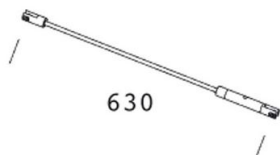

215 - Tirante

Codice: 426960-00

INFORMAZIONI GENERALI

Articolo	215 - Tirante
Codice	426960-00

DIMENSIONI E PESO

Altezza (mm)	630 mm
Diametro (Ø) (mm)	20 mm
Peso (Kg)	0.2 kg

in acciaio, da utilizzare con il braccio acc. 210 e con l'acc. 211/212.

215 - Tirante

Codice: 426960-00

215 - Tirante

Codice: 426960-00

MATERIALI E COLORI

Corpo	in acciaio, da utilizzare con il braccio acc. 210 e con l'acc. 211/212.
Attacco palo	/
Colore	Acciaio

GARANZIA

Garanzia post-vendita	0 yr
-----------------------	------