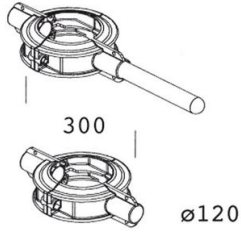

213 - Attacco standardo lungo

Codice: 426957-00

INFORMAZIONI GENERALI

Articolo	213 - Attacco standardo lungo
Codice	426957-00

DIMENSIONI E PESO

Altezza (mm)	300 mm
Diametro (Ø) (mm)	120 mm
Peso (Kg)	2 kg

da utilizzare per l'installazione di uno standardo pubblicitario.

213 - Attacco standard lungo

Codice: 426957-00

213 - Attacco standard lungo

Codice: 426957-00

MATERIALI E COLORI

Corpo	da utilizzare per l'installazione di uno standard pubblicitario.
Attacco palo	/
Colore	Grafite