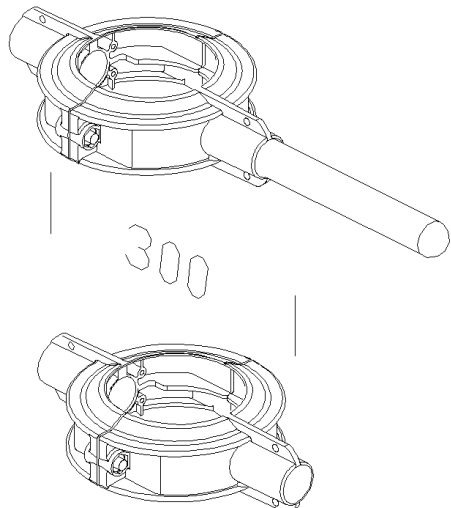

213 - Attacco standardo lungo

Codice: 426957-00

INFORMAZIONI GENERALI

Articolo	213 - Attacco standardo lungo
Codice	426957-00

DIMENSIONI E PESO

Altezza (mm)	300 mm
Diametro (Ø) (mm)	120 mm
Peso (Kg)	2 kg

da utilizzare per l'installazione di uno standardo pubblicitario.

213 - Attacco standard lungo

Codice: 426957-00

213 - Attacco standard lungo

Codice: 426957-00

MATERIALI E COLORI

Corpo	da utilizzare per l'installazione di uno standard pubblicitario.
Attacco palo	/
Colore	Grafite