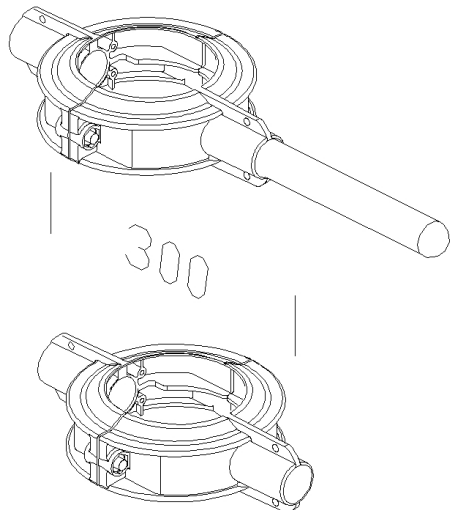

213 - Attacco standardo lungo

Codice: 426956-00

INFORMAZIONI GENERALI

Articolo	213 - Attacco standardo lungo
Codice	426956-00

DIMENSIONI E PESO

Altezza (mm)	300 mm
Diametro (Ø) (mm)	120 mm
Peso (Kg)	2 kg

da utilizzare per l'installazione di uno standardo pubblicitario.

213 - Attacco standard lungo

Codice: 426956-00

213 - Attacco standard lungo

Codice: 426956-00

MATERIALI E COLORI

Corpo	da utilizzare per l'installazione di uno standard pubblicitario.
Attacco palo	/
Colore	Grey9007