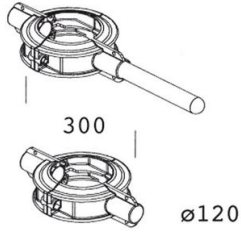

213 - Attacco standardo lungo

Codice: 426956-00

INFORMAZIONI GENERALI

Articolo	213 - Attacco standardo lungo
Codice	426956-00

DIMENSIONI E PESO

Altezza (mm)	300 mm
Diametro (Ø) (mm)	120 mm
Peso (Kg)	2 kg

da utilizzare per l'installazione di uno standardo pubblicitario.

213 - Attacco standard lungo

Codice: 426956-00

213 - Attacco standard lungo

Codice: 426956-00

MATERIALI E COLORI

Corpo	da utilizzare per l'installazione di uno standard pubblicitario.
Attacco palo	/
Colore	Grey9007