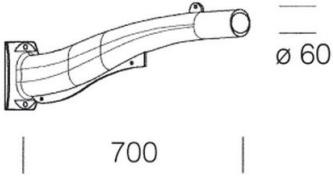

## 210 - Braccio

Codice: 426951-00

### INFORMAZIONI GENERALI

Articolo	210 - Braccio
Codice	426951-00

### DIMENSIONI E PESO

Lunghezza (mm)	700 mm
Larghezza (mm)	85 mm
Altezza (mm)	140 mm
Peso (Kg)	3.4 kg

in alluminio, da utilizzare con l'acc. 211/300 per l'installazione su palo.

## 210 - Braccio

---

Codice: 426951-00