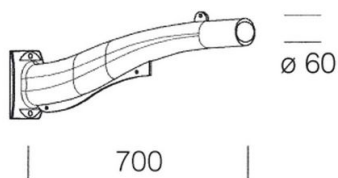

210 - Braccio

Codice: 426950-00

INFORMAZIONI GENERALI

Articolo	210 - Braccio
Codice	426950-00

DIMENSIONI E PESO

Lunghezza (mm)	700 mm
Larghezza (mm)	85 mm
Altezza (mm)	140 mm
Peso (Kg)	3.4 kg

in alluminio, da utilizzare con l'acc. 211/300 per l'installazione su palo.

210 - Braccio

Codice: 426950-00

210 - Braccio

Codice: 426950-00

MATERIALI E COLORI

Corpo	in alluminio, da utilizzare con l'acc. 211/300 per l'installazione su palo.
Attacco palo	/
Colore	Grey9007

GARANZIA

Garanzia post-vendita	0 yr
-----------------------	------