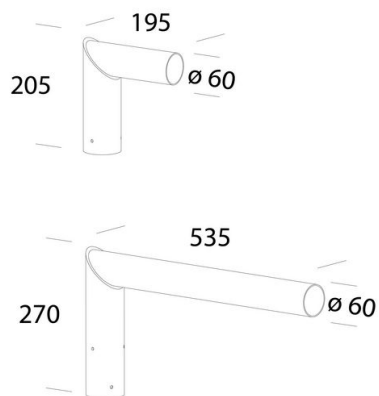

205 - Attacco testa-palo

Codice: 426948-00

INFORMAZIONI GENERALI

Articolo	205 - Attacco testa-palo
Codice	426948-00

DIMENSIONI E PESO

Lunghezza (mm)	535 mm
Larghezza (mm)	60 mm
Altezza (mm)	270 mm
Peso (Kg)	1.6 kg

in acciaio. Da utilizzare per installazione a testa- palo Ø 60.
attacco fisso a 90°.
426941-00: L 195mm
426948-00: L 535mm

205 - Attacco testa-palo

Codice: 426948-00

205 - Attacco testa-palo

Codice: 426948-00

MATERIALI E COLORI

Corpo	in acciaio. Da utilizzare per installazione a testa- palo Ø 60. attacco fisso a 90°. 426941-00: L 195mm 426948-00: L 535mm
Attacco palo	Ø 60
Colore	Grey

GARANZIA

Garanzia post-vendita	0 yr
-----------------------	------