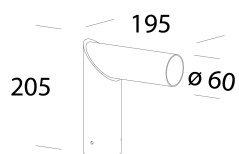

205 - Attacco testa-palo

Codice: 426948-00

INFORMAZIONI GENERALI

Articolo	205 - Attacco testa-palo
Codice	426948-00

DIMENSIONI E PESO

Lunghezza (mm)	535 mm
Larghezza (mm)	60 mm
Altezza (mm)	270 mm
Peso (Kg)	1.6 kg

in acciaio. Da utilizzare per installazione a testa- palo Ø 60.
attacco fisso a 90°.
426941-00: L 195mm
426948-00: L 535mm

205 - Attacco testa-palo

Codice: 426948-00

205 - Attacco testa-palo

Codice: 426948-00

MATERIALI E COLORI

Corpo	in acciaio. Da utilizzare per installazione a testa- palo Ø 60. attacco fisso a 90°. 426941-00: L 195mm 426948-00: L 535mm
Attacco palo	Ø 60
Colore	Grey

GARANZIA

Garanzia post-vendita	0 yr
-----------------------	------