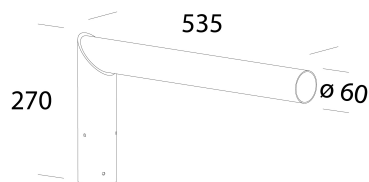

205 - Attacco testa-palo

Codice: 426948-00

INFORMAZIONI GENERALI

Articolo	205 - Attacco testa-palo
Codice	426948-00

DIMENSIONI E PESO

Lunghezza (mm)	535 mm
Larghezza (mm)	60 mm
Altezza (mm)	270 mm
Peso (Kg)	1.6 kg

in acciaio. Da utilizzare per installazione a testa- palo Ø 60.
attacco fisso a 90°.
426941-00: L 195mm
426948-00: L 535mm

205 - Attacco testa-palo

Codice: 426948-00

205 - Attacco testa-palo

Codice: 426948-00

MATERIALI E COLORI

Corpo	in acciaio. Da utilizzare per installazione a testa- palo Ø 60. attacco fisso a 90°. 426941-00: L 195mm 426948-00: L 535mm
Attacco palo	Ø 60
Colore	Grey

GARANZIA

Garanzia post-vendita	0 yr
-----------------------	------