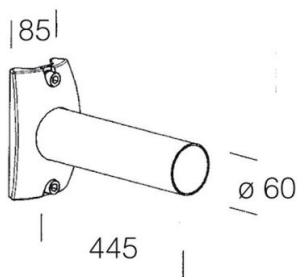

328 - Braccio

Codice: 426945-00

INFORMAZIONI GENERALI

Articolo	328 - Braccio
Codice	426945-00

DIMENSIONI E PESO

Lunghezza (mm)	445 mm
Larghezza (mm)	85 mm
Altezza (mm)	170 mm
Peso (Kg)	1.8 kg

328 Braccio

328 - Braccio

Codice: 426945-00

328 - Braccio

Codice: 426945-00

MATERIALI E COLORI

Corpo	base in alluminio con tubo in acciaio, da utilizzarsi con l'acc. 302 per l'applicazione a parete o 300/211 per l'applicazione su palo.
Attacco palo	/
Colore	Grafite