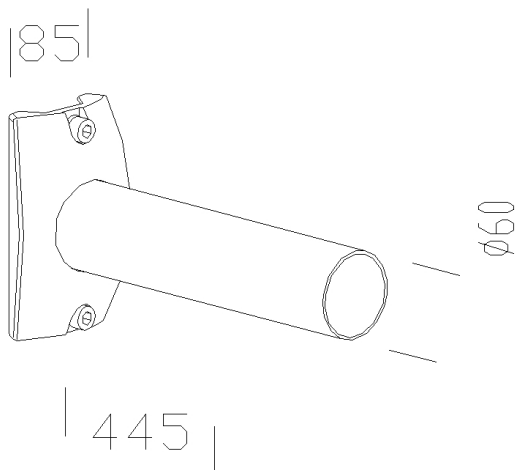

328 - Braccio

Codice: 426944-00

MATERIALI E COLORI

Corpo	base in alluminio con tubo in acciaio, da utilizzarsi con l'acc. 302 per l'applicazione a parete o 300/211 per l'applicazione su palo.
Attacco palo	/
Colore	Grey9007

GARANZIA

Garanzia post-vendita	0 yr

DOWNLOAD

MONTAGGI

IstruzioniMontaggio acc 327-328.pdf

DISEGNI

DisegnoTecnico 328.dxf

DisegnoTecnico3D disano 328.3ds