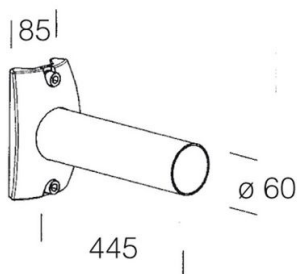

328 - Braccio

Codice: 426944-00

INFORMAZIONI GENERALI

Articolo	328 - Braccio
Codice	426944-00

DIMENSIONI E PESO

Lunghezza (mm)	445 mm
Larghezza (mm)	85 mm
Altezza (mm)	170 mm
Peso (Kg)	1.8 kg

328 Braccio

328 - Braccio

Codice: 426944-00

328 - Braccio

Codice: 426944-00

MATERIALI E COLORI

Corpo	base in alluminio con tubo in acciaio, da utilizzarsi con l'acc. 302 per l'applicazione a parete o 300/211 per l'applicazione su palo.
Attacco palo	/
Colore	Grey9007