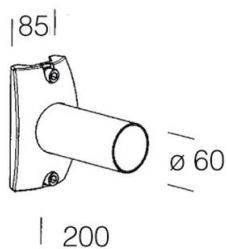

327 - Braccio

Codice: 426943-00

INFORMAZIONI GENERALI

Articolo	327 - Braccio
Codice	426943-00

DIMENSIONI E PESO

Lunghezza (mm)	200 mm
Larghezza (mm)	85 mm
Altezza (mm)	170 mm
Peso (Kg)	1.1 kg

327 Braccio

327 - Braccio

Codice: 426943-00

327 - Braccio

Codice: 426943-00

MATERIALI E COLORI

Corpo	base in alluminio con tubo in acciaio, da utilizzarsi con l'acc. 302 per l'applicazione a parete o 300/211 per l'applicazione su palo.
Attacco palo	/
Colore	Grafite