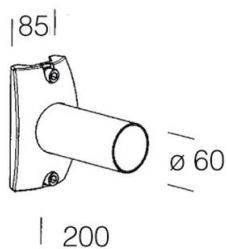

## 327 - Braccio

Codice: 426942-00

### INFORMAZIONI GENERALI

Articolo	327 - Braccio
Codice	426942-00

### DIMENSIONI E PESO

Lunghezza (mm)	200 mm
Larghezza (mm)	85 mm
Altezza (mm)	170 mm
Peso (Kg)	1.1 kg

327 Braccio