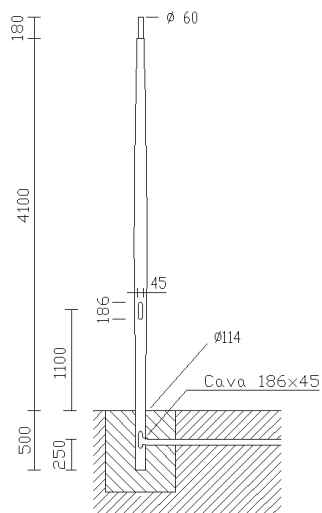

1478 - Palo Urban da interrare - Lucerna

Codice: 425372-00

DOWNLOAD

MONTAGGI

IstruzioniMontaggio 1440-1441-1477-1478 10-13.pdf

DISEGNI

DisegnoTecnico 1478.dxf

DisegnoTecnico3D disano 1478 urban 6m.3ds

MATERIALI E COLORI

Corpo	In acciaio di sezione semicilindrica. completa di 2 fusibili da 16A, morsettiera asportabile. Predisposto con foro per ingresso cavo di alimentazione, con attacco testa palo $\varnothing 60$.
Attacco palo	60 mm
Verniciatura	verniciato in polvere di poliestirene termoindurente.
Colore	Antracite

NORME E CONFORMITÀ

Marcature e test	CE
Test di laboratorio	La possibilità di accoppiare una composizione al palo è subordinata alla verifica della resistenza alla spinta del vento, nelle zone del territorio previsto dalla norma dal DM14/01/2008. Secondo le ipotesi di carico previsto dalle norme EN 40-3-1.

GARANZIA

Garanzia post-vendita	0 yr