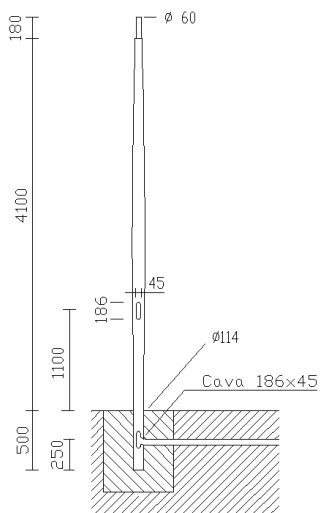

### DIMENSIONI E PESO

Peso (Kg)	50 kg
-----------	-------

### INSTALLAZIONE

Diametro (Ø) attacco palo (mm)	60-60 mm
--------------------------------	----------

Pali in acciaio zincato a caldo e privi di saldature. Predisposti con foro per ingresso cavo di alimentazione, con attacco testa palo ø60.

## 1478 - Palo Urban da interrare

---

Codice: 425370-00

## 1478 - Palo Urban da interrare

Codice: 425370-00