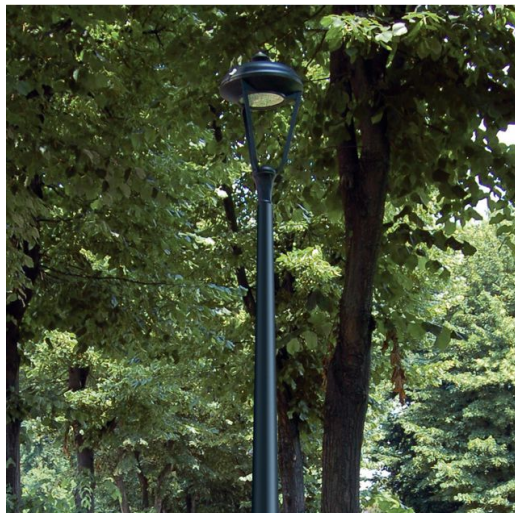

1477 - Palo Urban - con base - Lucerna

Codice: 425362-00

INFORMAZIONI GENERALI

Articolo	1477 - Palo Urban - con base - Lucerna
Codice	425362-00

DIMENSIONI E PESO

Peso (Kg)	50 kg
-----------	-------

INSTALLAZIONE

Diametro (Ø) attacco palo (mm)	60-60 mm
--------------------------------	----------

Pali in acciaio zincato a caldo e privi di saldature. Predisposti con foro per ingresso cavo di alimentazione, con attacco testa palo ø60.

1477 - Palo Urban - con base - Lucerna

Codice: 425362-00

1477 - Palo Urban - con base - Lucerna

Codice: 425362-00

MATERIALI E COLORI

Corpo	In acciaio di sezione semicilindrica. completa di 2 fusibili da 16A, morsettiera asportabile. Per la versione con base è necessario acquistare 4 tirafondi. Predisposto con foro per ingresso cavo di alimentazione, con attacco testa palo Ø60.
Attacco palo	60 mm
Verniciatura	verniciato in polvere di poliestirene termoindurente.
Colore	Antracite