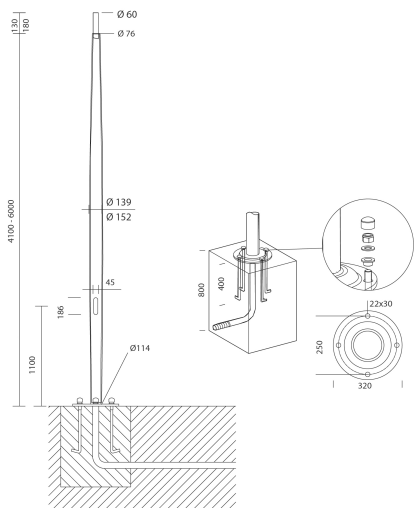

1477 - Palo Urban - con base - Lucerna

Codice: 425362-00

INFORMAZIONI GENERALI

Articolo	1477 - Palo Urban - con base - Lucerna
Codice	425362-00

DIMENSIONI E PESO

Peso (Kg)	50 kg
-----------	-------

INSTALLAZIONE

Diametro (Ø) attacco palo (mm)	60-60 mm
--------------------------------	----------

Pali in acciaio zincato a caldo e privi di saldature. Predisposti con foro per ingresso cavo di alimentazione, con attacco testa palo ø60.

1477 - Palo Urban - con base - Lucerna

Codice: 425362-00

1477 - Palo Urban - con base - Lucerna

Codice: 425362-00

MATERIALI E COLORI

Corpo	In acciaio di sezione semicilindrica. completa di 2 fusibili da 16A, morsettiera asportabile. Per la versione con base è necessario acquistare 4 tirafondi. Predisposto con foro per ingresso cavo di alimentazione, con attacco testa palo Ø60.
Attacco palo	60 mm
Verniciatura	verniciato in polvere di poliestirene termoindurente.
Colore	Antracite

NORME E CONFORMITÀ

Marche e test	CE
Test di laboratorio	La possibilità di accoppiare una composizione al palo è subordinata alla verifica della resistenza alla spinta del vento, nelle zone del territorio previsto dalla norma dal DM14/01/2008. Secondo le ipotesi di carico previsto dalle norme EN 40-3-1.