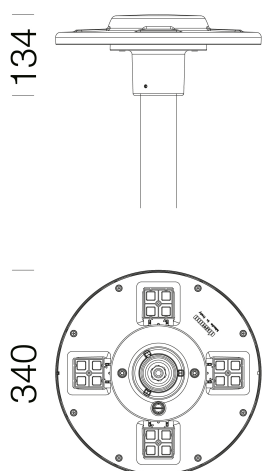

3696 - Mini Ischia - asimmetrico fascio largo AW

Codice: 424753-73-0280-AW

MATERIALI E COLORI

DOWNLOAD

MONTAGGI

IstruzioniMontaggio mini ischia 06-23.pdf

DISEGNI

BIM 3696 Mini Ischia 05-25.zip

DisegnoTecnico m-ischia.dxf

Corpo	in alluminio pressofuso.
Ottica	in PMMA ad alto rendimento resistente alle alte temperature e ai raggi UV.
Diffusore	in policarbonato spessore 2,5mm resistente agli shock termici e agli urti (prove UNI EN 12150-1/2001).
Dissipatore	il sistema di dissipazione del calore è appositamente studiato e realizzato per permettere il funzionamento dei LED con temperature idonee per garantire ottime prestazioni/rendimento ed un' elevata durata di vita.
Attacco palo	in alluminio pressofuso. Idoneo per pali di diametro da 60mm.
Verniciatura	il ciclo di verniciatura a polvere, interamente automatizzato, prevede una vernice a base poliestere, resistente alla corrosione in nebbia salina e stabilizzata ai raggi UV.
Verniciatura speciale (A RICHIESTA)	A richiesta: verniciatura per ambienti marini consigliata per distanze inferiori a 5 km dal mare.
Colore	Grafite
Equipaggiamento	- connettore stagno per una rapida installazione senza dover aprire l'apparecchio. - valvola anticondensa. - dispositivo di controllo della temperatura con ripristino automatico. - dispositivo di protezione conforme alla EN 61547 contro i fenomeni impulsivi. - funzioni integrate CLD PROG.

EMERGENZA

Tipo di alimentazione per emergenza	Non presente

NORME E CONFORMITÀ

Classe sicurezza fotobiologica	RG0
Marcature e test	CE
Norme di riferimento	EN60598-1. Hanno grado di protezione secondo la norma EN60529.
Etichetta Energetica	C

GARANZIA

Garanzia post-vendita	5 yr