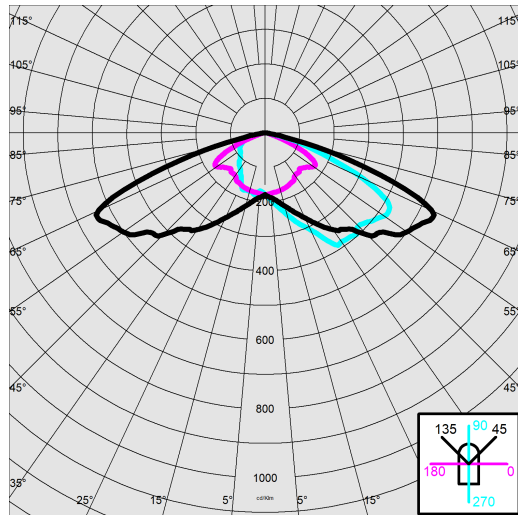

### DIMENSIONI E PESO

Altezza (mm)	134 mm
Diametro (Ø) (mm)	340 mm
Peso (Kg)	2.6 kg

Inoltre, è dotato di predisposizione per tutti i sistemi più avanzati di gestione e controllo.

La gamma MINI ISCHIA comprende apparecchi con diverse curve fotometriche, per conseguire la migliore illuminazione in ogni percorso e contesto.

### DATI FOTOMETRICI

Tipo distribuzione	Asimmetrico
Sorgente luminosa	LED AMBER
CRI	amber
Flusso luminoso (uscente) (lm)	2008 lm
Potenza assorbita (totale) (W)	15 W
CCT	2200 K
Efficienza luminosa (lm/W)	134 lm/W
Low Flicker	apparecchio con Flicker molto contenuto: luce uniforme per una maggior sicurezza visiva.
Consistenza cromatica	SDCM4
Mantenimento del flusso luminoso LED	100000 hr, L 90, B 10