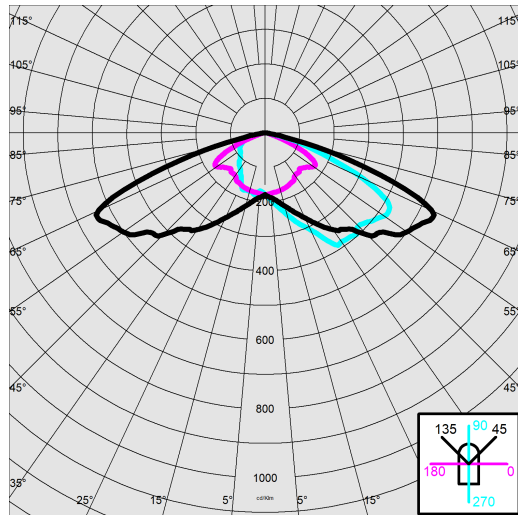

### DIMENSIONI E PESO

Altezza (mm)	134 mm
Diametro (Ø) (mm)	340 mm
Peso (Kg)	2.6 kg

Inoltre, è dotato di predisposizione per tutti i sistemi più avanzati di gestione e controllo.

La gamma MINI ISCHIA comprende apparecchi con diverse curve fotometriche, per conseguire la migliore illuminazione in ogni percorso e contesto.

### DATI FOTOMETRICI

Tipo distribuzione	Asimmetrico
Sorgente luminosa	LED AMBER
CRI	amber
Flusso luminoso (uscente) (lm)	1506 lm
Potenza assorbita (totale) (W)	11 W
CCT	2200 K
Efficienza luminosa (lm/W)	137 lm/W
Low Flicker	apparecchio con Flicker molto contenuto: luce uniforme per una maggior sicurezza visiva.
Consistenza cromatica	SDCM4
Mantenimento del flusso luminoso LED	100000 hr, L 90, B 10