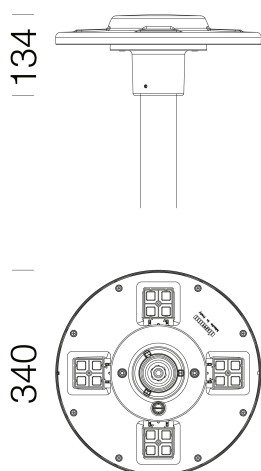

3696 - Mini Ischia - asimmetrico fascio largo AW

Codice: 424752-73-0440-AW

MATERIALI E COLORI

DOWNLOAD

MONTAGGI

IstruzioniMontaggio mini ischia 06-23.pdf

DISEGNI

BIM 3696 Mini Ischia 05-25.zip

DisegnoTecnico m-ischia.dxf

Corpo	in alluminio pressofuso.
Ottica	in PMMA ad alto rendimento resistente alle alte temperature e ai raggi UV.
Diffusore	in policarbonato spessore 2,5mm resistente agli shock termici e agli urti (prove UNI EN 12150-1/2001).
Dissipatore	il sistema di dissipazione del calore è appositamente studiato e realizzato per permettere il funzionamento dei LED con temperature idonee per garantire ottime prestazioni/rendimento ed un' elevata durata di vita.
Attacco palo	in alluminio pressofuso. Idoneo per pali di diametro da 60mm.
Verniciatura	il ciclo di verniciatura a polvere, interamente automatizzato, prevede una vernice a base poliestere, resistente alla corrosione in nebbia salina e stabilizzata ai raggi UV.
Verniciatura speciale (A RICHIESTA)	A richiesta: verniciatura per ambienti marini consigliata per distanze inferiori a 5 km dal mare.
Colore	Grafite
Equipaggiamento	- connettore stagno per una rapida installazione senza dover aprire l'apparecchio. - valvola anticondensa. - dispositivo di controllo della temperatura con ripristino automatico. - dispositivo di protezione conforme alla EN 61547 contro i fenomeni impulsivi. - funzioni integrate CLD PROG.

EMERGENZA

Tipo di alimentazione per emergenza	Non presente

NORME E CONFORMITÀ

Classe sicurezza fotobiologica	RG0
Marcature e test	CE
Norme di riferimento	EN60598-1. Hanno grado di protezione secondo la norma EN60529.
Etichetta Energetica	C

GARANZIA

Garanzia post-vendita	5 yr