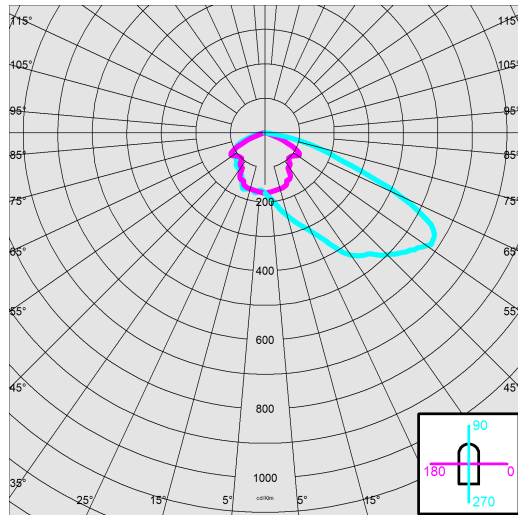

### DIMENSIONI E PESO

Altezza (mm)	134 mm
Diametro (Ø) (mm)	340 mm
Peso (Kg)	2.6 kg

Inoltre, è dotato di predisposizione per tutti i sistemi più avanzati di gestione e controllo.

La gamma MINI ISCHIA comprende apparecchi con diverse curve fotometriche, per conseguire la migliore illuminazione in ogni percorso e contesto.

### DATI FOTOMETRICI

Tipo distribuzione	Asimmetrico
Sorgente luminosa	LED AMBER
CRI	amber
Flusso luminoso (uscente) (lm)	495 lm
Potenza assorbita (totale) (W)	4 W
CCT	2200 K
Efficienza luminosa (lm/W)	124 lm/W
Low Flicker	apparecchio con Flicker molto contenuto: luce uniforme per una maggior sicurezza visiva.
Consistenza cromatica	SDCM4
Mantenimento del flusso luminoso LED	100000 hr, L 90, B 10