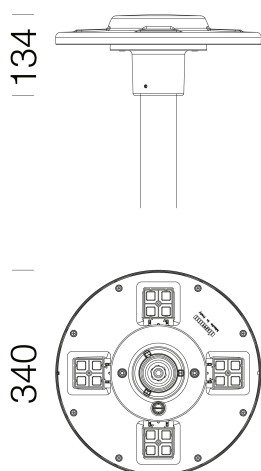

3696 - Mini Ischia - asimmetrico fascio largo AW

Codice: 424750-73-0110-AW

MATERIALI E COLORI

DOWNLOAD

MONTAGGI

IstruzioniMontaggio mini ischia 06-23.pdf

DISEGNI

BIM 3696 Mini Ischia 05-25.zip

DisegnoTecnico m-ischia.dxf

Corpo	in alluminio pressofuso.
Ottica	in PMMA ad alto rendimento resistente alle alte temperature e ai raggi UV.
Diffusore	in policarbonato spessore 2,5mm resistente agli shock termici e agli urti (prove UNI EN 12150-1/2001).
Dissipatore	il sistema di dissipazione del calore è appositamente studiato e realizzato per permettere il funzionamento dei LED con temperature idonee per garantire ottime prestazioni/rendimento ed un' elevata durata di vita.
Attacco palo	in alluminio pressofuso. Idoneo per pali di diametro da 60mm.
Verniciatura	il ciclo di verniciatura a polvere, interamente automatizzato, prevede una vernice a base poliestere, resistente alla corrosione in nebbia salina e stabilizzata ai raggi UV.
Verniciatura speciale (A RICHIESTA)	A richiesta: verniciatura per ambienti marini consigliata per distanze inferiori a 5 km dal mare.
Colore	Grafite
Equipaggiamento	- connettore stagno per una rapida installazione senza dover aprire l'apparecchio. - valvola anticondensa. - dispositivo di controllo della temperatura con ripristino automatico. - dispositivo di protezione conforme alla EN 61547 contro i fenomeni impulsivi. - funzioni integrate CLD PROG.

EMERGENZA

Tipo di alimentazione per emergenza	Non presente

NORME E CONFORMITÀ

Classe sicurezza fotobiologica	RG0
Marcature e test	CE
Norme di riferimento	EN60598-1. Hanno grado di protezione secondo la norma EN60529.
Etichetta Energetica	C

GARANZIA

Garanzia post-vendita	5 yr