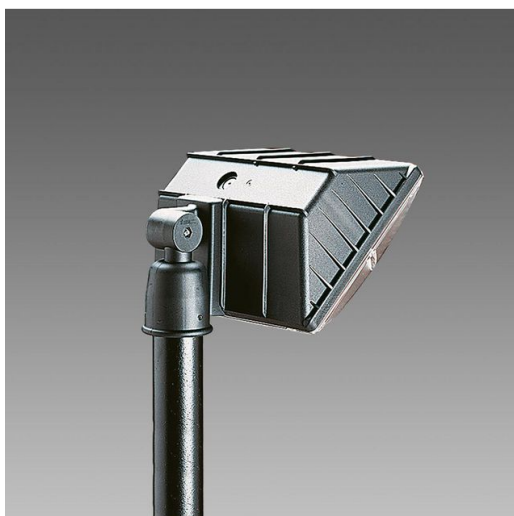

1266 - Snodo

Codice: 420917-00

INFORMAZIONI GENERALI

Articolo	1266 - Snodo
Codice	420917-00

DIMENSIONI E PESO

Lunghezza (mm)	120 mm
Larghezza (mm)	105 mm
Altezza (mm)	230 mm
Peso (Kg)	0.2 kg

supporto orientabile monolampada in alluminio pressofuso colore nero. Per palo Ø 60.

1266 - Snodo

Codice: 420917-00

1266 - Snodo

Codice: 420917-00

MATERIALI E COLORI

Corpo	supporto orientabile monolampada in alluminio pressofuso colore nero. Per palo Ø 60.
Attacco palo	/
Colore	Grigio

GARANZIA