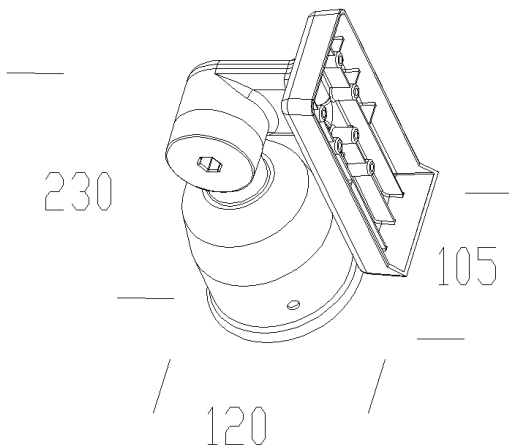

1266 - Snodo

Codice: 420917-00

MATERIALI E COLORI

Corpo	supporto orientabile monolampada in alluminio pressofuso colore nero. Per palo Ø 60.
Attacco palo	/
Colore	Grigio

GARANZIA

Garanzia post-vendita	0 yr

DOWNLOAD

DISEGNI

DisegnoTecnico acc1266.dxf