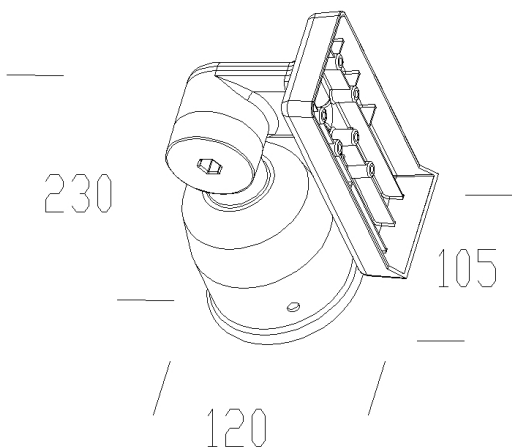

1266 - Snodo

Codice: 420916-00

MATERIALI E COLORI

Corpo	supporto orientabile monolampada in alluminio pressofuso colore nero. Per palo Ø 60.
Attacco palo	/
Colore	Grey

GARANZIA

Garanzia post-vendita	0 yr

DOWNLOAD

DISEGNI

DisegnoTecnico acc1266.dxf