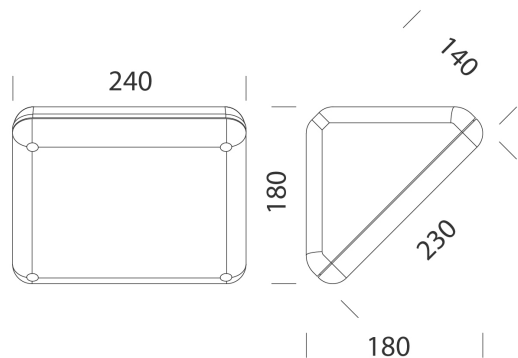

1260 - Vega

Codice: 420690-00

MATERIALI E COLORI

Corpo	materiale termoplastico infrangibile, stabilizzato ai raggi UV, colore grigio RAL7045.
Ottica	in alluminio 99.85 stampato, ossidato anodicamente e brillantato.
Diffusore	in policarbonato satinato antiabbagliamento, infrangibile ed autoestingente V2 stabilizzato ai raggi UV, antingiallimento, liscio esternamente, antipolvere.
Colore	Grigio
Equipaggiamento	-completo di piastra per il fissaggio. -guarnizione coppa in EPDM espanso. -viterie esterne, coppa in acciaio Inox zincato con OR neri.

EMERGENZA

Tipo di alimentazione per emergenza	Non presente

NORME E CONFORMITÀ

Classe sicurezza fotobiologica	RG0
Marcature e test	CE, ENEC
Norme di riferimento	EN60598-1. Hanno grado di protezione secondo la norma EN60529.

GARANZIA

Garanzia post-vendita	3 yr

DOWNLOAD

MONTAGGI

[IstruzioniMontaggio 1260 06-22.pdf](#)

DISEGNI

[DisegnoTecnico 1260b.dxf](#)