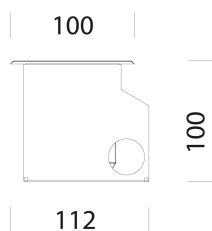

1838 - Sicura - asimmetrico

Codice: 414281-39

MATERIALI E COLORI

645/1210/1490