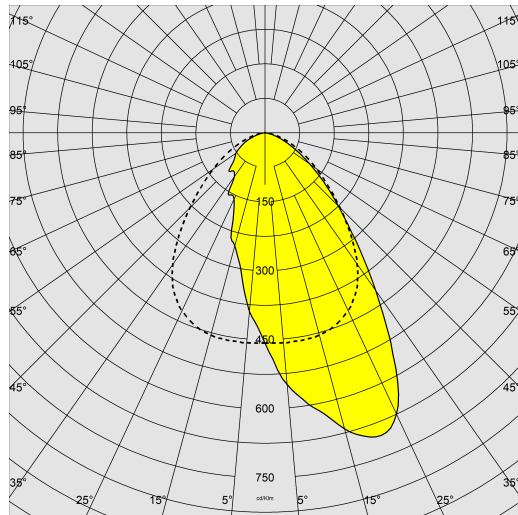

1838 - Sicura - asimmetrico

Codice: 414281-39

DATI FOTOMETRICI

Tipo distribuzione	Asimmetrico
Sorgente luminosa	LED
CRI	>80
Flusso luminoso (uscente) (lm)	5300 lm
Potenza assorbita (totale) (W)	43 W
CCT	3000 K
Efficienza luminosa (lm/W)	123 lm/W
Mantenimento del flusso luminoso LED	50000 hr, L 80, B 20

CARATTERISTICHE MECCANICHE

Resistenza meccanica agli urti (IK)	IK08
Carico max	2000 kg
Calpestabile	True
Carrabile	True
IP	67