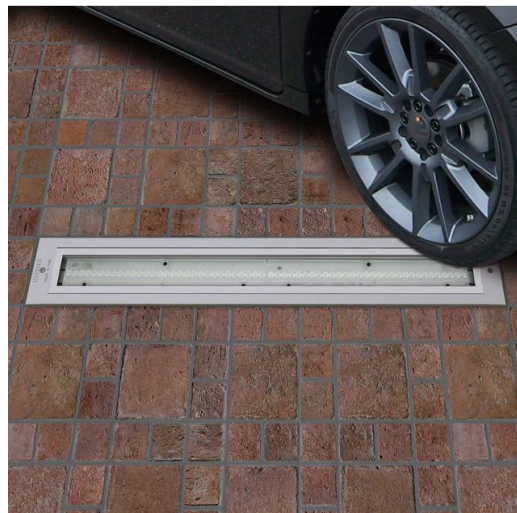

### INFORMAZIONI GENERALI

Articolo	1838 - Sicura - asimmetrico
Codice	414281-39

Sicura è un proiettore lineare con corpo in alluminio sviluppato per accentuare i progetti di illuminazione architettonica, garantendo luce uniforme e alte prestazioni. È ideale per applicazioni esterne ed interne, con un elevato grado di protezione IP67. Disponibile in diverse versioni con una vasta gamma di ottiche.