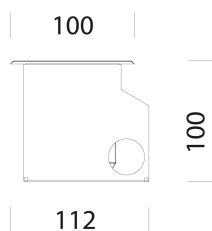

1838 - Sicura - asimmetrico

Codice: 414281-00

MATERIALI E COLORI

645/1210/1490