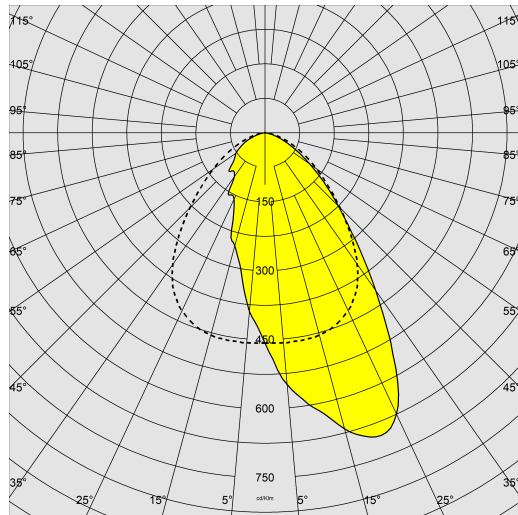

1838 - Sicura - asimmetrico

Codice: 414281-00

DATI FOTOMETRICI

Tipo distribuzione	Asimmetrico
Sorgente luminosa	LED
CRI	>80
Flusso luminoso (uscente) (lm)	5699 lm
Potenza assorbita (totale) (W)	43 W
CCT	4000 K
Efficienza luminosa (lm/W)	133 lm/W
Mantenimento del flusso luminoso LED	50000 hr, L 80, B 20

CARATTERISTICHE MECCANICHE

Resistenza meccanica agli urti (IK)	IK08
Carico max	2000 kg
Calpestabile	True
Carrabile	True
IP	67