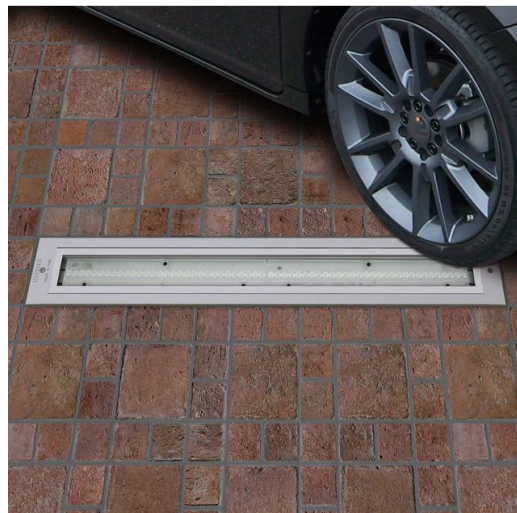

### INFORMAZIONI GENERALI

Articolo	1838 - Sicura - asimmetrico
Codice	414281-00

Sicura è un proiettore lineare con corpo in alluminio sviluppato per accentuare i progetti di illuminazione architettonica, garantendo luce uniforme e alte prestazioni. È ideale per applicazioni esterne ed interne, con un elevato grado di protezione IP67. Disponibile in diverse versioni con una vasta gamma di ottiche.