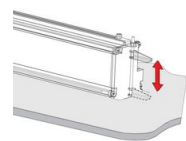

DOTAZIONI

Sensori	
A richiesta	connettore stagno IP68 per il collegamento alla linea.

GARANZIA

Garanzia post-vendita	3 yr
-----------------------	------

1838 - Sicura - asimmetrico

Codice: 414280-00

905 Staffa per controsoffitto