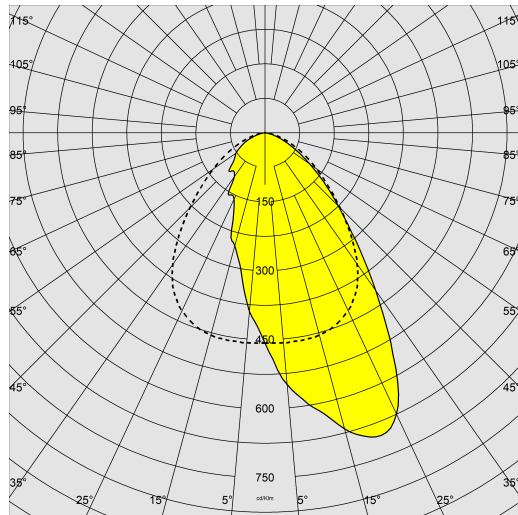

1838 - Sicura - asimmetrico

Codice: 414280-00

INFORMAZIONI GENERALI

Articolo	1838 - Sicura - asimmetrico
Codice	414280-00

DIMENSIONI E PESO

Lunghezza (mm)	645 mm
Larghezza (mm)	112 mm
Altezza (mm)	100 mm
Peso (Kg)	4.4 kg

1838 - Sicura - asimmetrico

Codice: 414280-00

DATI FOTOMETRICI

Tipo distribuzione	Asimmetrico
Sorgente luminosa	LED
CRI	>80
Flusso luminoso (uscente) (lm)	2849 lm
Potenza assorbita (totale) (W)	22 W
CCT	4000 K
Efficienza luminosa (lm/W)	130 lm/W
Mantenimento del flusso luminoso LED	50000 hr, L 80, B 20