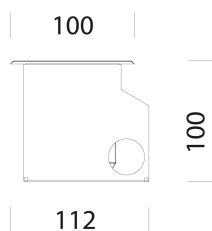

1838 - Sicura - asimmetrico

Codice: 414280-00

INFORMAZIONI GENERALI

Articolo	1838 - Sicura - asimmetrico
Codice	414280-00

DIMENSIONI E PESO

Lunghezza (mm)	645 mm
Larghezza (mm)	112 mm
Altezza (mm)	100 mm
Peso (Kg)	4.4 kg

1838 - Sicura - asimmetrico

Codice: 414280-00

DATI FOTOMETRICI

Tipo distribuzione	Asimmetrico
Sorgente luminosa	LED
CRI	>80
Flusso luminoso (uscente) (lm)	2849 lm
Potenza assorbita (totale) (W)	22 W
CCT	4000 K
Efficienza luminosa (lm/W)	130 lm/W
Mantenimento del flusso luminoso LED	50000 hr, L 80, B 20

CARATTERISTICHE MECCANICHE

Resistenza meccanica agli urti (IK)	IK08
Carico max	2000 kg
Calpestabile	True
Carrabile	True
IP	67

1838 - Sicura - asimmetrico

Codice: 414280-00

MATERIALI E COLORI

645/1210/1490

DOWNLOAD