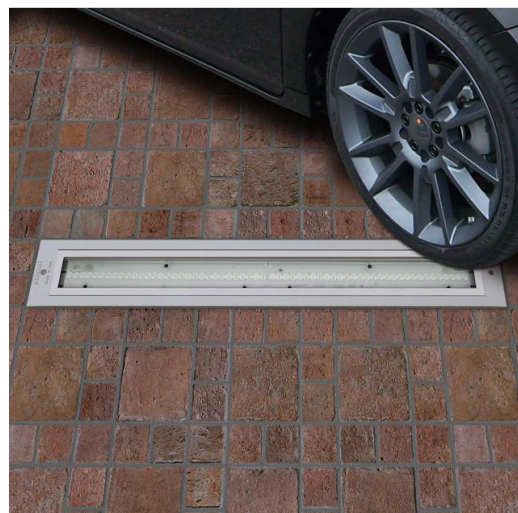

1838 - Sicura - asimmetrico

Codice: 414280-00

INFORMAZIONI GENERALI

Articolo	1838 - Sicura - asimmetrico
Codice	414280-00

DIMENSIONI E PESO

Lunghezza (mm)	645 mm
Larghezza (mm)	112 mm
Altezza (mm)	100 mm
Peso (Kg)	4.4 kg

Sicura è un proiettore lineare con corpo in alluminio sviluppato per accentuare i progetti di illuminazione architettonica, garantendo luce uniforme e alte prestazioni. È ideale per applicazioni esterne ed interne, con un elevato grado di protezione IP67. Disponibile in diverse versioni con una vasta gamma di ottiche.

MONTAGGI

IstruzioniMontaggio 1748-1836-1838 02-26.pdf

DISEGNI

DisegnoTecnico 1838f.dxf

Corpo	in alluminio estruso completo di corpo da incasso adatto per fila continua.
Ottica	in alluminio prismatico e brillantato ad alto rendimento
Diffusore	vetro temperato sp. 8mm, resistente agli shock termici, agli urti ed al carico max. 2000 kg (UNI EN 12150-1:2001).
Verniciatura	il ciclo di verniciatura a polvere, interamente automatizzato, prevede una vernice a base poliestere, resistente alla corrosione in nebbia salina e stabilizzata ai raggi UV.
Colore	Grey
Equipaggiamento	completo di cavo elettrico.
Warnings	apparecchio carrabile. Non sostare.