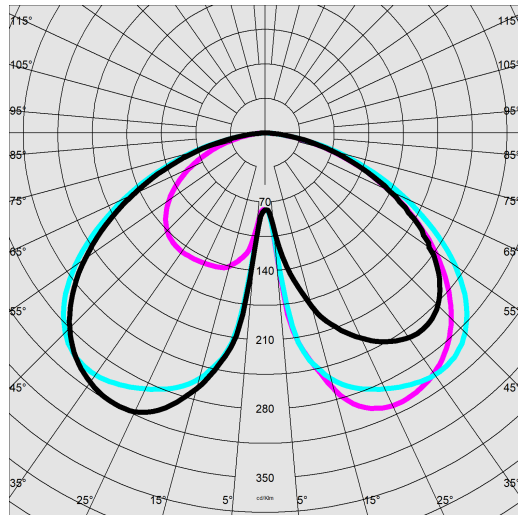

3345 - Loto 6 - COB

Codice: 330264-00

DATI FOTOMETRICI

Sorgente luminosa	LED
CRI	80
Flusso luminoso (uscente) (lm)	3632 lm
Potenza assorbita (totale) (W)	31 W
CCT	4000 K
Efficienza luminosa (lm/W)	117 lm/W
Low Flicker	apparecchio con Flicker molto contenuto: luce uniforme per una maggior sicurezza visiva.
Mantenimento del flusso luminoso LED	90000 hr, L 80, B 10