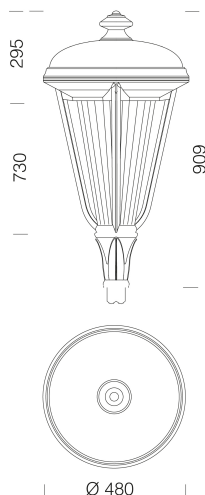

3214 - Lucerna LED

Codice: 326985-00

DOWNLOAD

MONTAGGI

IstruzioniMontaggio lucerna 09-22.pdf

DISEGNI

DisegnoTecnico 3214b.dxf

MATERIALI E COLORI

Corpo	in alluminio pressofuso.
Ottica	in PMMA ad alto rendimento resistente alle alte temperature e ai raggi UV.
Diffusore	in policarbonato infrangibile ed autoestinguento V2, stabilizzato ai raggi UV con microsatatura interna per ridurre gli effetti dell'abbagliamento.
Dissipatore	il sistema di dissipazione del calore è appositamente studiato e realizzato per permettere il funzionamento dei Led con temperature idonee per garantire ottime prestazioni/rendimento ed un' elevata durata di vita.
Attacco palo	idoneo per pali di diametro da 60mm.
Verniciatura	il ciclo di verniciatura a polvere, interamente automatizzato, prevede una vernice a base poliestere, resistente alla corrosione in nebbia salina e stabilizzata ai raggi UV., Antracite = RAL 9021
Verniciatura speciale (A RICHIESTA)	A richiesta: verniciatura per ambienti marini consigliata per distanze inferiori a 5 km dal mare.
Colore	Antracite
Equipaggiamento	-sezionatore. -connettore stagno per una rapida installazione senza dover aprire l'apparecchio -valvola anticondensa. -dispositivo di controllo della temperatura con ripristino automatico. -dispositivo di protezione conforme a EN 61547 contro i fenomeni impulsivi.

EMERGENZA

Tipo di alimentazione per emergenza	Non presente

NORME E CONFORMITÀ

Classe sicurezza fotobiologica	RG0 Ethr
Marcature e test	CE, ENEC
Norme di riferimento	EN60598-1. Hanno grado di protezione secondo la norma EN60529.
Etichetta Energetica	B

GARANZIA

Garanzia post-vendita	5 yr