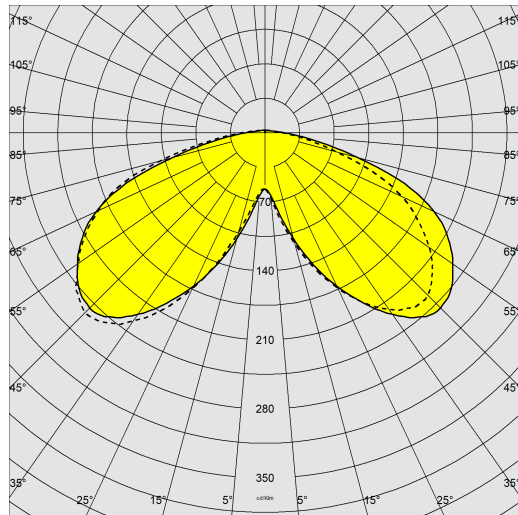

3214 - Lucerna LED

Codice: 326985-00

INFORMAZIONI GENERALI

Articolo	3214 - Lucerna LED
Codice	326985-00

DIMENSIONI E PESO

Altezza (mm)	909 mm
Diametro (Ø) (mm)	480 mm
Peso (Kg)	12.6 kg

INSTALLAZIONE

Diametro (Ø) attacco palo (mm)	60-60 mm
Superficie di esposizione al vento (mm)	L 143200 mm ² , F 143200 mm ²

3214 - Lucerna LED

Codice: 326985-00

DATI FOTOMETRICI

Sorgente luminosa	LED
CRI	>70
Flusso luminoso (uscente) (lm)	2626 lm
Potenza assorbita (totale) (W)	27 W
CCT	4000 K
Efficienza luminosa (lm/W)	97 lm/W
Low Flicker	apparecchio con Flicker molto contenuto: luce uniforme per una maggior sicurezza visiva.
Mantenimento del flusso luminoso LED	100000 hr, L 80, B 10