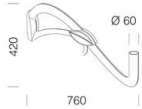

GARANZIA

Garanzia post-vendita	5 yr
-----------------------	------

3214 - Lucerna LED

Codice: 326985-00

Ø 139

516 Coperchio

Ø 232

515 Attacco braccio

514 Braccio Lucerna

517 Attacco centrale

1410 Palo rastremato singolo con base

1411 Palo rastremato singolo da interrare

1420 Palo con base

1421 Palo da interrare

1498 Palo Liberty