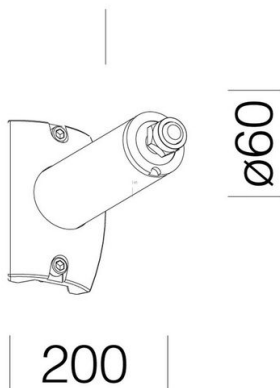

381 - Braccio corto

Codice: 326503-00

INFORMAZIONI GENERALI

Articolo	381 - Braccio corto
Codice	326503-00

DIMENSIONI E PESO

Lunghezza (mm)	200 mm
Larghezza (mm)	85 mm
Altezza (mm)	170 mm
Peso (Kg)	1.7 kg

381 Braccio corto

381 - Braccio corto

Codice: 326503-00

381 - Braccio corto

Codice: 326503-00

MATERIALI E COLORI

Corpo	base in alluminio con tubo in acciaio. da utilizzare con l'acc. 302 per l'installazione a parete.
Attacco palo	60 mm
Colore	Grey9007