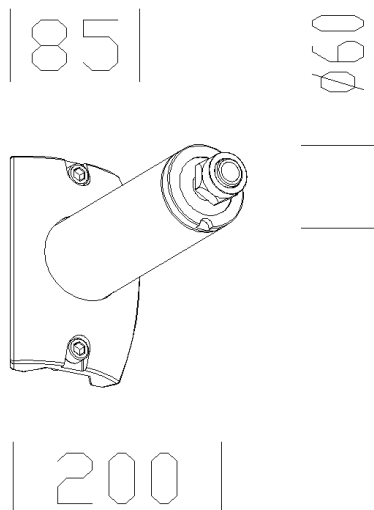

381 - Braccio corto

Codice: 326503-00

INFORMAZIONI GENERALI

Articolo	381 - Braccio corto
Codice	326503-00

DIMENSIONI E PESO

Lunghezza (mm)	200 mm
Larghezza (mm)	85 mm
Altezza (mm)	170 mm
Peso (Kg)	1.7 kg

381 Braccio corto

381 - Braccio corto

Codice: 326503-00

381 - Braccio corto

Codice: 326503-00

MATERIALI E COLORI

Corpo	base in alluminio con tubo in acciaio. da utilizzare con l'acc. 302 per l'installazione a parete.
Attacco palo	60 mm
Colore	Grey9007