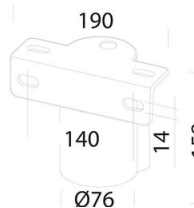

### DIMENSIONI E PESO

Lunghezza (mm)	477 mm
Larghezza (mm)	462 mm
Altezza (mm)	160 mm
Peso (Kg)	10.3 kg

## 1783 - Astro HE - high efficiency

Codice: 320010-00

24 Gabbia di protezione - Astro

59 Staffa per palo

60 Staffa per palo

164 Staffa per palo

235 Attacco palo 60mm

236 Attacco palo 76mm