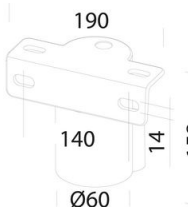

### DIMENSIONI E PESO

Lunghezza (mm)	477 mm
Larghezza (mm)	462 mm
Altezza (mm)	160 mm
Peso (Kg)	10.3 kg

## 1783 - Astro HE - high efficiency

Codice: 320010-00

24 Gabbia di protezione - Astro

59 Staffa per palo

60 Staffa per palo

164 Staffa per palo

235 Attacco palo 60mm

236 Attacco palo 76mm