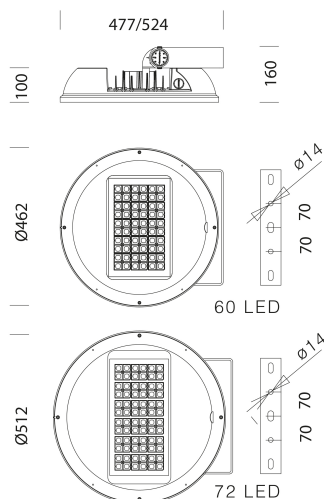

1783 - Astro HE - high efficiency

Codice: 320010-00

MATERIALI E COLORI

DOWNLOAD

MONTAGGI

IstruzioniMontaggio astro hp-he 03-23.pdf

DISEGNI

BIM 1783 Astro HE.zip

DisegnoTecnico dis1783.dxf

Corpo	in alluminio pressofuso con alette di raffreddamento integrate nella copertura.
Ottica	in PMMA ad alto rendimento resistente alle alte temperature e ai raggi UV.
Diffusore	vetro temperato sp. 4mm, resistente agli shock termici e agli urti (UNI EN 12150-1:2001).
Dissipatore	il sistema di dissipazione del calore è appositamente studiato e realizzato per permettere il funzionamento dei LED con temperature idonee per garantire ottime prestazioni/rendimento ed un' elevata durata di vita.
Verniciatura	il ciclo di verniciatura a polvere, interamente automatizzato, prevede una vernice a base poliestere, resistente alla corrosione in nebbia salina e stabilizzata ai raggi UV., Antracite = RAL 7021
Verniciatura speciale (A RICHIESTA)	A richiesta: verniciatura per ambienti marini consigliata per distanze inferiori a 5 km dal mare.
Colore	Antracite
Equipaggiamento	-staffa zincata e verniciata -connettore stagno per una rapida installazione senza dover aprire l'apparecchio -dispositivo di controllo della temperatura con ripristino automatico -dispositivo di protezione conforme EN 61547 contro i fenomeni impulsivi -valvola anticondensa -scala goniometrica

NORME E CONFORMITÀ

Classe sicurezza fotobio- logica	RG0 Ethr
Marche e test	CE
Norme di riferimento	EN60598-1. Hanno grado di protezione secondo la norma EN60529.
Etichetta Energetica	C

DOTAZIONI

Sensori	
A richiesta	- protezione fino a 10KV. - alimentatori dimmerabili DIG, ordinabili con sottocodice 0041 - dispositivo mezzanotte virtuale ordinabili con sottocodice 30 - alimentatori onde convogliate, ordinabili con sottocodice 0078

GARANZIA

Garanzia post-vendita	5 yr