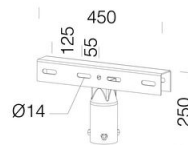

59 Staffa per palo