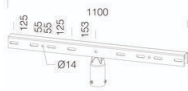

60 Staffa per palo