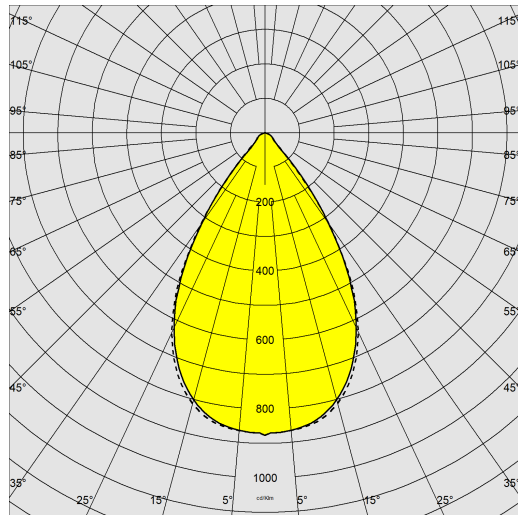

1783 - Astro HE - high efficiency

Codice: 320010-00

DATI FOTOMETRICI

Sorgente luminosa	LED
CRI	80
Flusso luminoso (uscente) (lm)	18135 lm
Potenza assorbita (totale) (W)	124 W
CCT	4000 K
Efficienza luminosa (lm/W)	146 lm/W
Low Flicker	apparecchio con Flicker molto contenuto: luce uniforme per una maggior sicurezza visiva.
Apertura fascio	60 °
Mantenimento del flusso luminoso LED	100000 hr, L 90, B 10

CARATTERISTICHE MECCANICHE

Resistenza meccanica agli urti (IK)	IK08
IP	66
Temperatura ambiente - min	-30 °C
Temperatura ambiente - max	35 °C