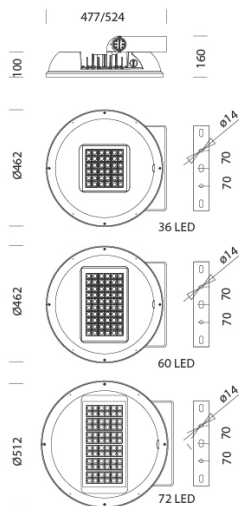

1782 - Astro HP - high performance

Codice: 320000-00

MATERIALI E COLORI

DOWNLOAD

MONTAGGI

IstruzioniMontaggio astro hp-he 03-23.pdf

DISEGNI

BIM 1782 Astro HP.zip

DisegnoTecnico dis1782a.dxf

Corpo	in alluminio pressofuso con alette di raffreddamento integrate nella copertura.
Ottica	in PMMA ad alto rendimento resistente alle alte temperature e ai raggi UV.
Diffusore	vetro temperato sp. 4mm, resistente agli shock termici e agli urti (UNI EN 12150-1:2001).
Dissipatore	il sistema di dissipazione del calore è appositamente studiato e realizzato per permettere il funzionamento dei LED con temperature idonee per garantire ottime prestazioni/rendimento ed un' elevata durata di vita.
Verniciatura	il ciclo di verniciatura a polvere, interamente automatizzato, prevede una vernice a base poliestere, resistente alla corrosione in nebbia salina e stabilizzata ai raggi UV., Antracite = RAL 7021
Verniciatura speciale (A RICHIESTA)	A richiesta: verniciatura per ambienti marini consigliata per distanze inferiori a 5 km dal mare.
Colore	Antracite
Equipaggiamento	-staffa zincata e verniciata -connettore stagno per una rapida installazione senza dover aprire l'apparecchio -dispositivo di controllo della temperatura con ripristino automatico -dispositivo di protezione conforme EN 61547 contro i fenomeni impulsivi -valvola anticondensa -scala goniometrica

NORME E CONFORMITÀ

Classe sicurezza fotobio-logica	RG0 Ethr
Marche e test	CE
Norme di riferimento	EN60598-1. Hanno grado di protezione secondo la norma EN60529.
Etichetta Energetica	C

DOTAZIONI

Sensori	
A richiesta	- protezione fino a 10KV. - alimentatori dimmerabili DIG, ordinabili con sottocodice 0041 - dispositivo mezzanotte virtuale ordinabili con sottocodice 30 - alimentatori onde convogliate, ordinabili con sottocodice 0078

GARANZIA

Garanzia post-vendita	5 yr