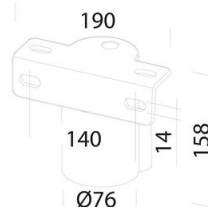

236 Attacco palo 76mm