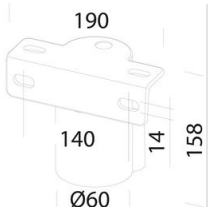

235 Attacco palo 60mm