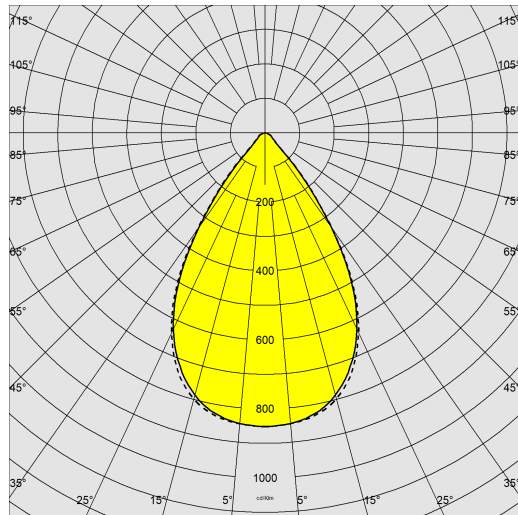

1782 - Astro HP - high performance

Codice: 320000-00

DATI FOTOMETRICI

Sorgente luminosa	LED
CRI	80
Flusso luminoso (uscente) (lm)	15131 lm
Potenza assorbita (totale) (W)	109 W
CCT	4000 K
Efficienza luminosa (lm/W)	139 lm/W
Low Flicker	apparecchio con Flicker molto contenuto: luce uniforme per una maggior sicurezza visiva.
Apertura fascio	60 °
Mantenimento del flusso luminoso LED	100000 hr, L 90, B 10

CARATTERISTICHE MECCANICHE

Resistenza meccanica agli urti (IK)	IK08
IP	66
Temperatura ambiente - min	-30 °C
Temperatura ambiente - max	35 °C