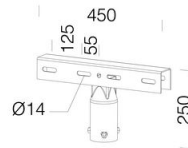

59 Staffa per palo