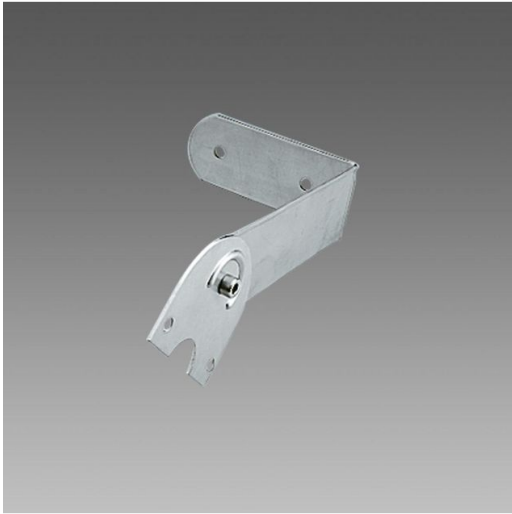

996 - Staffa orientabile

Codice: 166670-00

INFORMAZIONI GENERALI

Articolo	996 - Staffa orientabile
Codice	166670-00

DIMENSIONI E PESO

Lunghezza (mm)	150 mm
Larghezza (mm)	100 mm
Altezza (mm)	245 mm
Peso (Kg)	1 kg

in acciaio inox. Permette la sospensione e la rotazione.

996 - Staffa orientabile

Codice: 166670-00

996 - Staffa orientabile

Codice: 166670-00

MATERIALI E COLORI

Corpo	in acciaio inox. Permette la sospensione e la rotazione.
Colore	Inox