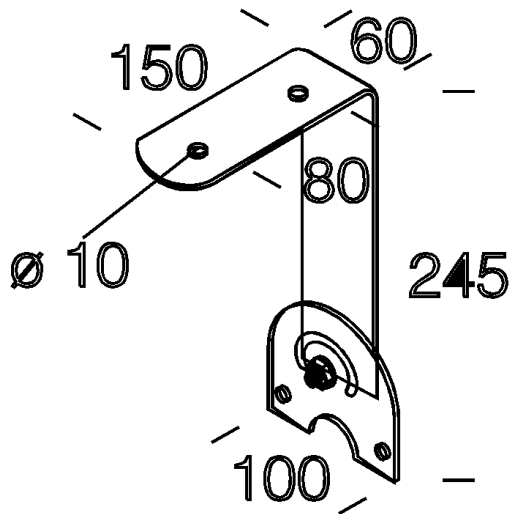

996 - Staffa orientabile

Codice: 166670-00

MATERIALI E COLORI

Corpo	in acciaio inox. Permette la sospensione e la rotazione.
Colore	Inox

GARANZIA

Garanzia post-vendita	0 yr

DOWNLOAD

MONTAGGI

IstruzioniMontaggio 996.pdf

DISEGNI

DisegnoTecnico d996.dxf