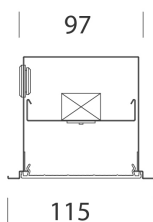

848 - Supercomfort

Codice: 153438-00

DOWNLOAD

MONTAGGI

[IstruzioniMontaggio 848 08-21.pdf](#)