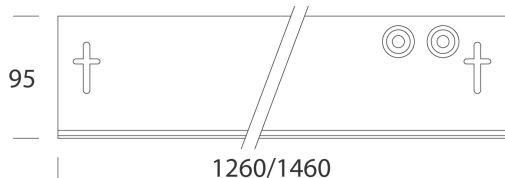

848 - Supercomfort

Codice: 153438-00

DOWNLOAD

MONTAGGI

[IstruzioniMontaggio 848 08-21.pdf](#)