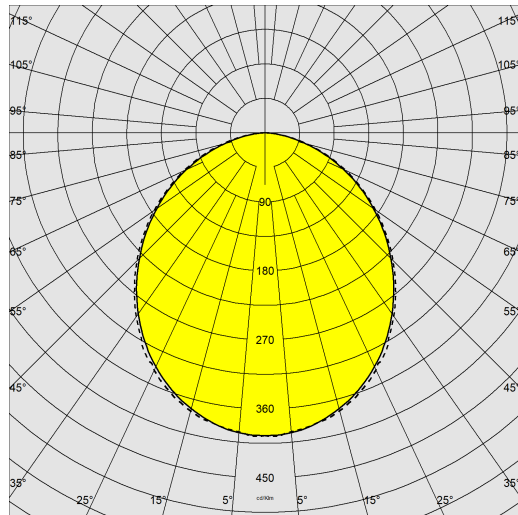

848 - Supercomfort

Codice: 153438-00

DATI FOTOMETRICI

Sorgente luminosa	LED
CRI	>80
Flusso luminoso (uscente) (lm)	7073 lm
Potenza assorbita (totale) (W)	72 W
CCT	4000 K
Efficienza luminosa (lm/W)	98 lm/W
Low Flicker	apparecchio con Flicker molto contenuto: luce uniforme per una maggior sicurezza visiva.
Mantenimento del flusso luminoso LED	50000 hr, L 90, B 10

CARATTERISTICHE MECCANICHE

Resistenza meccanica agli urti (IK)	IK07
IP	20