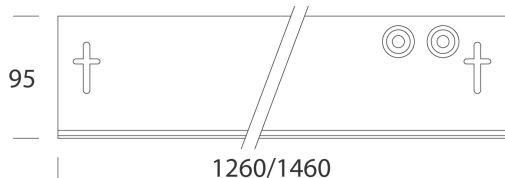

848 - Supercomfort

Codice: 153436-00

DOWNLOAD

MONTAGGI

[IstruzioniMontaggio 848 08-21.pdf](#)