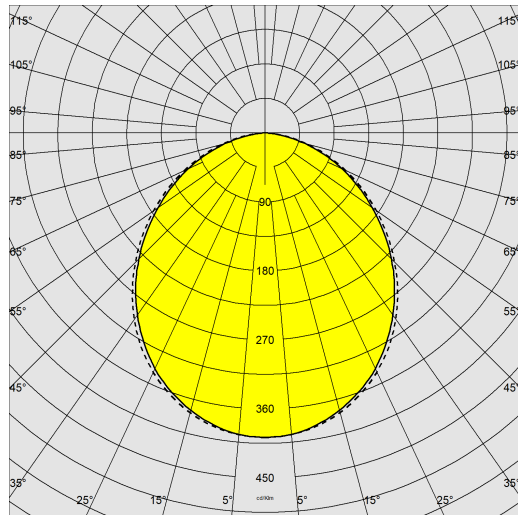

848 - Supercomfort

Codice: 153436-00

DATI FOTOMETRICI

Sorgente luminosa	LED
CRI	>80
Flusso luminoso (uscente) (lm)	2598 lm
Potenza assorbita (totale) (W)	26 W
CCT	4000 K
Efficienza luminosa (lm/W)	100 lm/W
Low Flicker	apparecchio con Flicker molto contenuto: luce uniforme per una maggior sicurezza visiva.
Mantenimento del flusso luminoso LED	50000 hr, L 90, B 10

CARATTERISTICHE MECCANICHE

Resistenza meccanica agli urti (IK)	IK07
IP	20