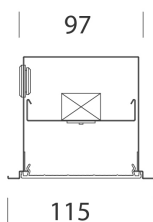

848 - Supercomfort

Codice: 153436-00

DOWNLOAD

MONTAGGI

[IstruzioniMontaggio 848 08-21.pdf](#)