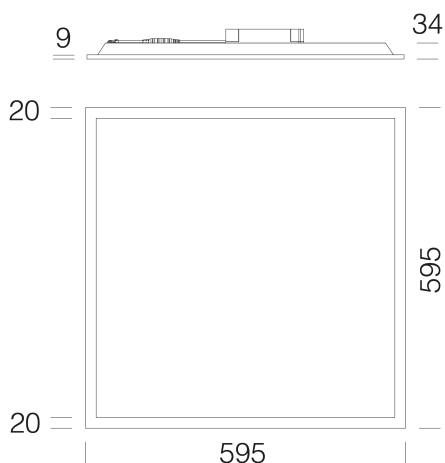

834 - Rodi HE - UGR<19 - DALI

Codice: 150252-0041

MATERIALI E COLORI

Corpo	corpo in lamiera d'acciaio e cornice in alluminio.
Diffusore	in tecnopolimero prismaticizzato ad alta trasmittanza.
Colore	Bianco
Equipaggiamento	Plafoniera completa di driver esterno; è possibile alloggiarlo agevolmente nel controsoffitto.

EMERGENZA

Tipo di alimentazione per emergenza	Non presente

NORME E CONFORMITÀ

Classe sicurezza fotobiologica	RG0
Marche e test	CE
Norme di riferimento	EN60598-1. Hanno grado di protezione secondo la norma EN60529.
Etichetta Energetica	C

GARANZIA

Garanzia post-vendita	5 yr

DOWNLOAD

MONTAGGI

[IstruzioniMontaggio Rodi 01-25.pdf](#)

DISEGNI

[DisegnoTecnico 834.dxf](#)