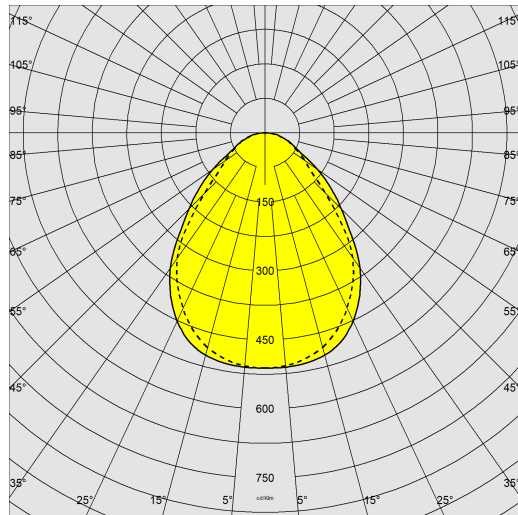

834 - Rodi HE - UGR<19 - DALI

Codice: 150252-0041

DATI FOTOMETRICI

Sorgente luminosa	LEDS
CRI	>80
Flusso luminoso (uscente) (lm)	3700 lm
Potenza assorbita (totale) (W)	23 W
CCT	4000 K
Efficienza luminosa (lm/W)	161 lm/W
Fattore di abbagliamento UGR (EN 12464-1) (coefficiente di riflessione: soffitto 0,7 - pareti 0,5)	UGR<19, Secondo le norme EN 12464.
Low Flicker	apparecchio con Flicker molto contenuto: luce uniforme per una maggior sicurezza visiva.
Consistenza cromatica	SDCM3
Mantenimento del flusso luminoso LED	80000 hr, L 90, B 10

CARATTERISTICHE MECCANICHE

Resistenza meccanica agli urti (IK)	IK06
IP (vl)	40
IP (va)	20