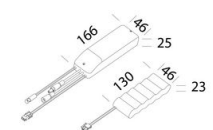

600 Kit alimentazione EM