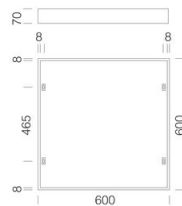

595 Cornice 600x600 h70mm