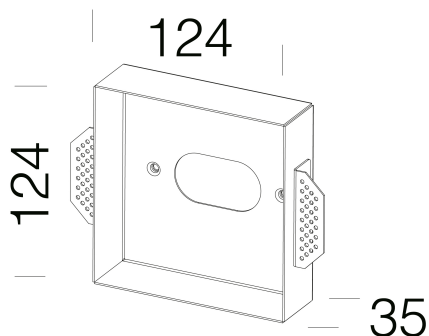

308 - telaio a parete

Codice: 145521-00

MATERIALI E COLORI

Corpo	Acciaio
Colore	Acciaio

GARANZIA

Garanzia post-vendita	0 yr

DOWNLOAD

DISEGNI

DisegnoTecnico 308.dxf