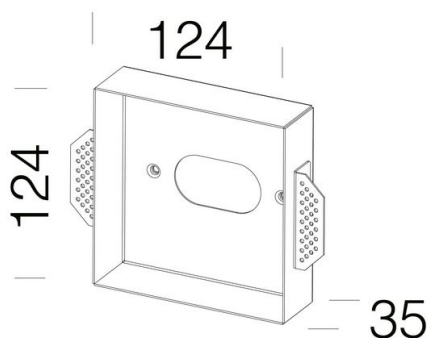

## 308 - telaio a parete

Codice: 145521-00

### INFORMAZIONI GENERALI

Articolo	308 - telaio a parete
Codice	145521-00

### DIMENSIONI E PESO

Lunghezza (mm)	124 mm
Larghezza (mm)	124 mm
Altezza (mm)	35 mm
Peso (Kg)	0.3 kg

Utilizzare per incassare Pocket small nella parete in cartongesso.