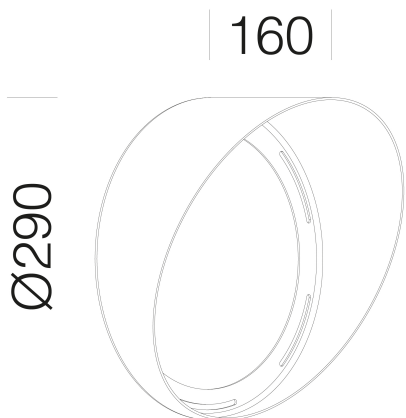

625 - Convogliatore big

Codice: 145520-00

MATERIALI E COLORI

Corpo	In alluminio verniciato. Permette di convogliare il fascio luminoso in un'unica direzione. Per Cripto big.
Colore	Grafite

GARANZIA

Garanzia post-vendita	0 yr

DOWNLOAD

DISEGNI

DisegnoTecnico 625big.dxf