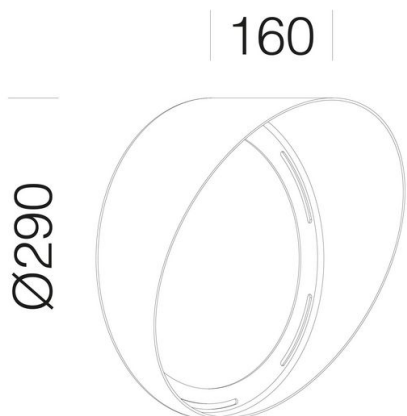

## 625 - Convogliatore big

Codice: 145520-00

### INFORMAZIONI GENERALI

Articolo	625 - Convogliatore big
Codice	145520-00

### DIMENSIONI E PESO

Altezza (mm)	160 mm
Diametro (Ø) (mm)	290 mm
Peso (Kg)	0.1 kg

In alluminio verniciato. Permette di convogliare il fascio luminoso in un'unica direzione. Per Cripto big.

### MATERIALI E COLORI

Corpo	In alluminio verniciato. Permette di convogliare il fascio luminoso in un'unica direzione. Per Cripto big.
Colore	Grafite