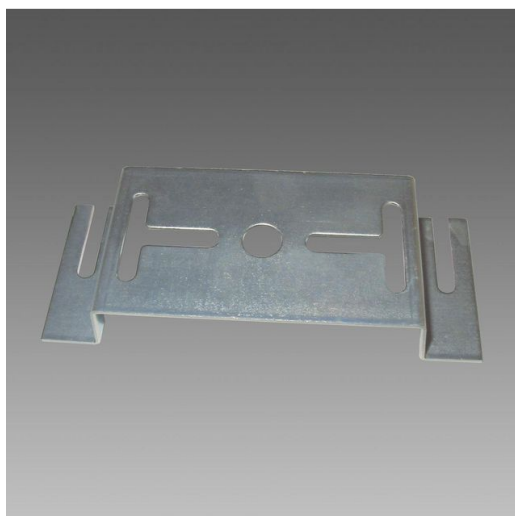

376 - Attacco plafone

Codice: 145151-00

INFORMAZIONI GENERALI

Articolo	376 - Attacco plafone
Codice	145151-00

DIMENSIONI E PESO

Lunghezza (mm)	132 mm
Larghezza (mm)	50 mm
Altezza (mm)	24 mm
Peso (Kg)	0.2 kg

in acciaio zincato per installazione direttamente a plafone. Solo per apparecchi a luce diretta. Ogni confezione contiene due staffe.

376 - Attacco plafone

Codice: 145151-00

376 - Attacco plafone

Codice: 145151-00

MATERIALI E COLORI

Corpo	in acciaio zincato per installazione direttamente a plafone. Solo per apparecchi a luce diretta. Ogni confezione contiene due staffe.
Colore	Zincato

GARANZIA

Garanzia post-vendita	0 yr
-----------------------	------