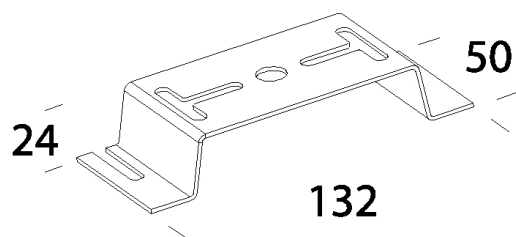

376 - Attacco plafone

Codice: 145151-00

INFORMAZIONI GENERALI

Articolo	376 - Attacco plafone
Codice	145151-00

DIMENSIONI E PESO

Lunghezza (mm)	132 mm
Larghezza (mm)	50 mm
Altezza (mm)	24 mm
Peso (Kg)	0.2 kg

in acciaio zincato per installazione direttamente a plafone. Solo per apparecchi a luce diretta. Ogni confezione contiene due staffe.

376 - Attacco plafone

Codice: 145151-00

376 - Attacco plafone

Codice: 145151-00

MATERIALI E COLORI

Corpo	in acciaio zincato per installazione direttamente a plafone. Solo per apparecchi a luce diretta. Ogni confezione contiene due staffe.
Colore	Zincato

GARANZIA

Garanzia post-vendita	0 yr
-----------------------	------