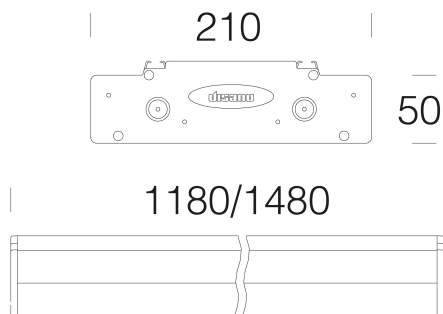

395 - Mudulo S1 Channel

Codice: 145091-00

MATERIALI E COLORI

Corpo	in alluminio estruso. completo di copertura, staffe in acciaio e testate.
Verniciatura	verniciato per cataforesi epossidica.
Colore	Bianco

GARANZIA

Garanzia post-vendita	0 yr

DOWNLOAD

DISEGNI

DisegnoTecnico 395.dxf