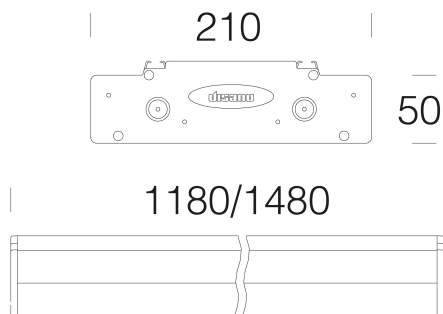

395 - Mudulo S1 Channel

Codice: 145090-00

MATERIALI E COLORI

Corpo	in alluminio estruso. completo di copertura, staffe in acciaio e testate.
Verniciatura	verniciato per cataforesi epossidica.
Colore	Bianco

GARANZIA

Garanzia post-vendita	0 yr

DOWNLOAD

DISEGNI

DisegnoTecnico 395.dxf