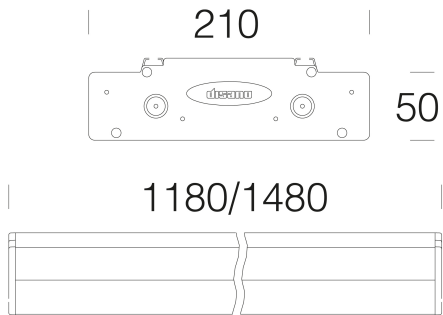

395 - Mudulo S1 Channel

Codice: 145082-00

MATERIALI E COLORI

Corpo	in alluminio estruso. completo di copertura, staffe in acciaio e testate.
Verniciatura	verniciato per cataforesi epossidica.
Colore	Grey

GARANZIA

Garanzia post-vendita	0 yr

DOWNLOAD

DISEGNI

DisegnoTecnico 395.dxf