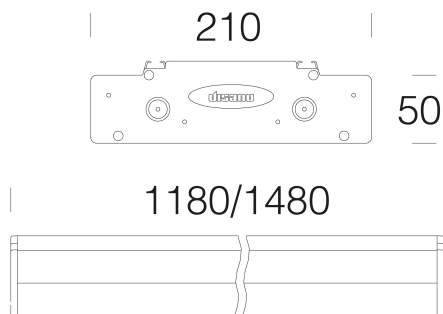

395 - Mudulo S1 Channel

Codice: 145081-00

MATERIALI E COLORI

Corpo	in alluminio estruso. completo di copertura, staffe in acciaio e testate.
Verniciatura	verniciato per cataforesi epossidica.
Colore	Grey

GARANZIA

Garanzia post-vendita	0 yr

DOWNLOAD

DISEGNI

DisegnoTecnico 395.dxf