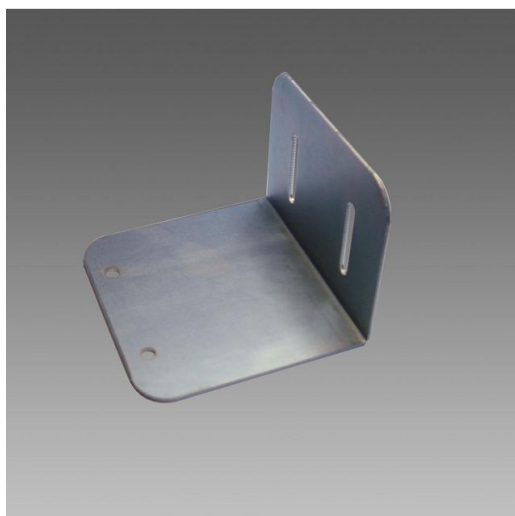

2291 - Attacco a parete

Codice: 143998-00

INFORMAZIONI GENERALI

| | |
|----------|-------------------------|
| Articolo | 2291 - Attacco a parete |
| Codice | 143998-00 |

DIMENSIONI E PESO

| | |
|----------------|--------|
| Lunghezza (mm) | 95 mm |
| Larghezza (mm) | 100 mm |
| Altezza (mm) | 75 mm |
| Peso (Kg) | 0.5 kg |

2291 Attacco a parete

2291 - Attacco a parete

Codice: 143998-00

2291 - Attacco a parete

Codice: 143998-00

MATERIALI E COLORI

DOWNLOAD

| | |
|--------|---------|
| Corpo | . |
| Colore | Zincato |