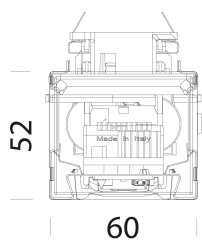

6606 - Techno System - Singolo - UGR - CRI 80

Codice: 133062-6041

DOWNLOAD

MONTAGGI

[IstruzioniMontaggio technosystem 01-25.pdf](#)