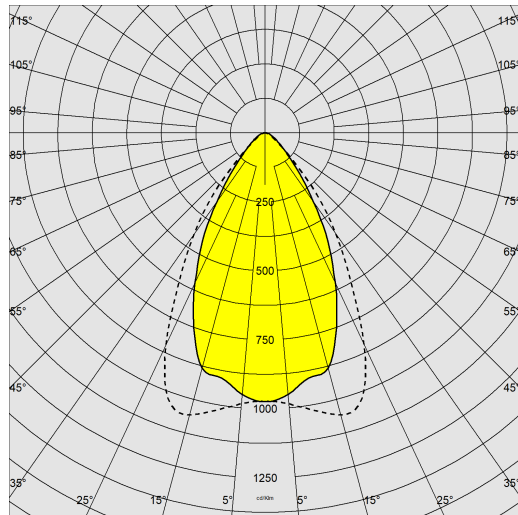

6606 - Techno System - Singolo - UGR - CRI 80

Codice: 133062-6041

INFORMAZIONI GENERALI

Articolo	6606 - Techno System - Singolo - UGR - CRI 80
Codice	133062-6041

DIMENSIONI E PESO

Lunghezza (mm)	1421 mm
Larghezza (mm)	60 mm
Altezza (mm)	52 mm
Peso (Kg)	1.5 kg

Il suo design semplice e moderno si integra perfettamente in ogni contesto; lungo 1421 mm (a richiesta 575/1139/1703/2267/2831/3395 mm) è disponibile in diverse versioni.

Il nuovo Techno System dispone di un'ampia gamma di ottiche con diverse dotazione di LED. In questo è modo possibile inserire, in ogni progetto illuminotecnico, l'apparecchio più idoneo ad ottenere l'illuminamento prescritto, con un impiego razionale della luce.

6606 - Techno System - Singolo - UGR - CRI 80

Codice: 133062-6041

DATI FOTOMETRICI

Tipo distribuzione	Simmetrico fascio medio
Sorgente luminosa	LED
CRI	80
Flusso luminoso (uscente) (lm)	4821 lm
Potenza assorbita (totale) (W)	33 W
CCT	4000 K
Efficienza luminosa (lm/W)	146 lm/W
Fattore di abbagliamento UGR (EN 12464-1) (coefficiente di riflessione: soffitto 0,7 - pareti 0,5)	133062-xx UGR<19 / 133063-xx UGR<22
Low Flicker	apparecchio con Flicker molto contenuto: luce uniforme per una maggior sicurezza visiva.
Mantenimento del flusso luminoso LED	80000 hr, L 90, B 10