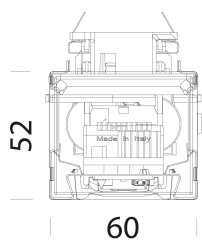

6606 - Techno System - Singolo - UGR - CRI 80

Codice: 133062-6007

DOWNLOAD

MONTAGGI

[IstruzioniMontaggio technosystem 01-25.pdf](#)