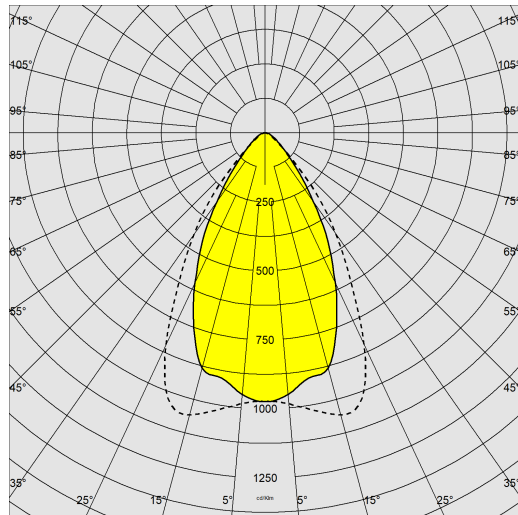

### DIMENSIONI E PESO

Lunghezza (mm)	1421 mm
Larghezza (mm)	60 mm
Altezza (mm)	52 mm
Peso (Kg)	2 kg

Il suo design semplice e moderno si integra perfettamente in ogni contesto; lungo 1421 mm (a richiesta 575/1139/1703/2267/2831/3395 mm) è disponibile in diverse versioni.

Il nuovo Techno System dispone di un'ampia gamma di ottiche con diverse dotazione di LED. In questo è modo possibile inserire, in ogni progetto illuminotecnico, l'apparecchio più idoneo ad ottenere l'illuminamento prescritto, con un impiego razionale della luce.

### DATI FOTOMETRICI

Tipo distribuzione	Simmetrico fascio medio
Sorgente luminosa	LED
CRI	80
Flusso luminoso (uscente) (lm)	4821 lm
Potenza assorbita (totale) (W)	36 W
CCT	4000 K
Efficienza luminosa (lm/W)	134 lm/W
Fattore di abbagliamento UGR (EN 12464-1) (coefficiente di riflessione: soffitto 0,7 - pareti 0,5)	133062-xx UGR<19 / 133063-xx UGR<22
Low Flicker	apparecchio con Flicker molto contenuto: luce uniforme per una maggior sicurezza visiva.
Mantenimento del flusso luminoso LED	80000 hr, L 90, B 10