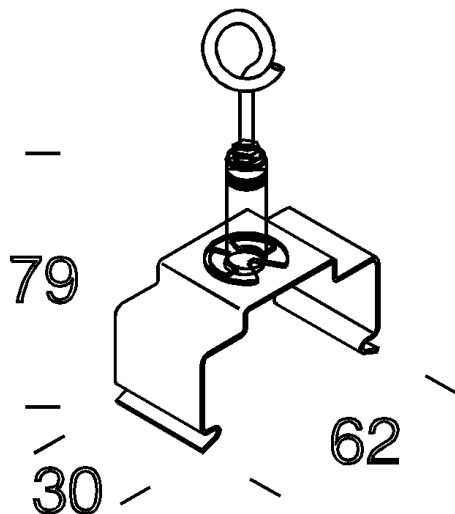

6052 - Sospensione per catena

Codice: 132928-00

INFORMAZIONI GENERALI

Articolo	6052 - Sospensione per catena
Codice	132928-00

DIMENSIONI E PESO

Lunghezza (mm)	62 mm
Larghezza (mm)	30 mm
Altezza (mm)	79 mm
Peso (Kg)	0.2 kg

in acciaio. Per la sospensione con catena. completo di attacco al canale acc. 6051. Utilizzarne almeno 2 per canale.

6052 - Sospensione per catena

Codice: 132928-00

6052 - Sospensione per catena

Codice: 132928-00

MATERIALI E COLORI

Corpo	in acciaio. Per la sospensione con catena. completo di attacco al canale acc. 6051. Utilizzarne almeno 2 per canale.
Colore	Inox

GARANZIA

Garanzia post-vendita	0 yr
-----------------------	------