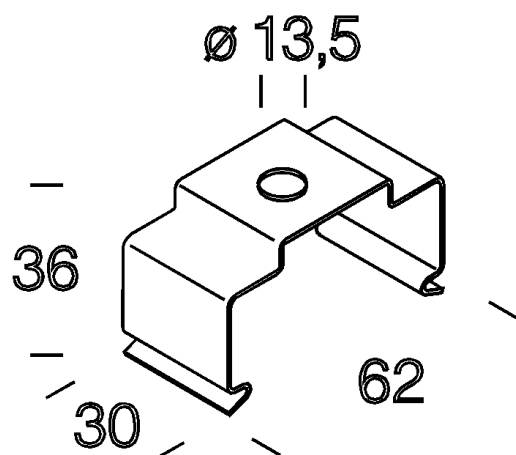

6051 - Attacco plafone-sospensione

Codice: 132927-00

MATERIALI E COLORI

Corpo	in acciaio. Per l'installazione direttamente a plafone o a sospensione con tiges. Utilizzarne almeno 2 per canale.
Colore	Inox

GARANZIA

Garanzia post-vendita	0 yr

DOWNLOAD

DISEGNI

DisegnoTecnico d6051.dxf