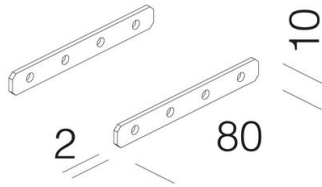

6075 - Staffa di giunzione

Codice: 132915-00

INFORMAZIONI GENERALI

Articolo	6075 - Staffa di giunzione
Codice	132915-00

DIMENSIONI E PESO

Lunghezza (mm)	80 mm
Larghezza (mm)	2 mm
Altezza (mm)	10 mm
Peso (Kg)	0.1 kg

Utilizzare per installazione di Madrid in fila continua a sospensione/plafone.

6075 - Staffa di giunzione

Codice: 132915-00

6075 - Staffa di giunzione

Codice: 132915-00

MATERIALI E COLORI

Corpo	Utilizzare per installazione di Madrid in fila continua a sospensione/plafone.
Colore	Acciaio