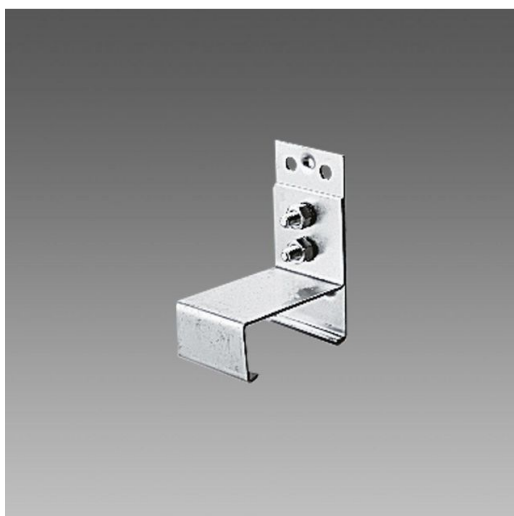

## 6050 - Attacco a parete

Codice: 132911-00

### INFORMAZIONI GENERALI

Articolo	6050 - Attacco a parete
Codice	132911-00

### DIMENSIONI E PESO

Lunghezza (mm)	103 mm
Larghezza (mm)	50 mm
Altezza (mm)	70 mm
Peso (Kg)	0.1 kg

acciaio

## 6050 - Attacco a parete

---

Codice: 132911-00