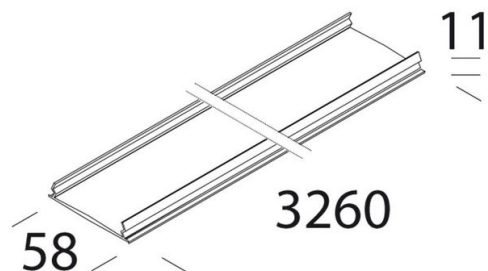

6005 - Copertura

Codice: 132901-00

INFORMAZIONI GENERALI

Articolo	6005 - Copertura
Codice	132901-00

DIMENSIONI E PESO

Lunghezza (mm)	3260 mm
Larghezza (mm)	58 mm
Altezza (mm)	11 mm
Peso (Kg)	0.5 kg

in PVC autoestinguente V0. Per la copertura del canale.

6005 - Copertura

Codice: 132901-00

6005 - Copertura

Codice: 132901-00

MATERIALI E COLORI

Corpo	in PVC autoestinguente V0. Per la copertura del canale.
Colore	Bianco

GARANZIA

Garanzia post-vendita	0 yr
-----------------------	------