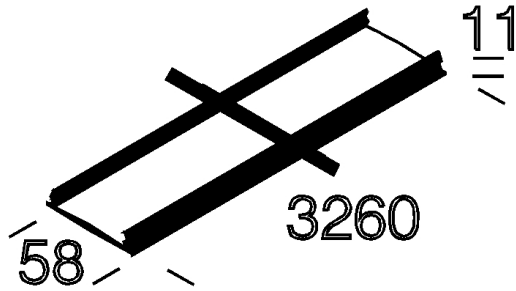

6005 - Copertura

Codice: 132901-00

INFORMAZIONI GENERALI

Articolo	6005 - Copertura
Codice	132901-00

DIMENSIONI E PESO

Lunghezza (mm)	3260 mm
Larghezza (mm)	58 mm
Altezza (mm)	11 mm
Peso (Kg)	0.5 kg

in PVC autoestinguente V0. Per la copertura del canale.

6005 - Copertura

Codice: 132901-00

6005 - Copertura

Codice: 132901-00

MATERIALI E COLORI

Corpo	in PVC autoestinguente V0. Per la copertura del canale.
Colore	Bianco

GARANZIA

Garanzia post-vendita	0 yr
-----------------------	------