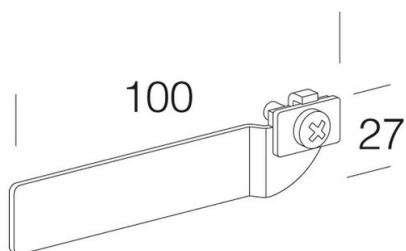

898 - Staffa frontale

Codice: 998025-00

INFORMAZIONI GENERALI

Articolo	898 - Staffa frontale
Codice	998025-00

DIMENSIONI E PESO

Lunghezza (mm)	100 mm
Larghezza (mm)	2 mm
Altezza (mm)	255 mm
Peso (Kg)	0.2 kg

in acciaio. Set di 4 pezzi. Staffa frontale per apparecchi monolampada.

898 - Staffa frontale

Codice: 998025-00

898 - Staffa frontale

Codice: 998025-00

MATERIALI E COLORI

Corpo in acciaio. Set di 4 pezzi. Staffa frontale per apparecchi monolampada.

Colore Zincato

GARANZIA

Garanzia post-vendita 0 yr

DOWNLOAD

DISEGNI

DisegnoTecnico 898.dxf

898 - Staffa frontale

Codice: 998025-00